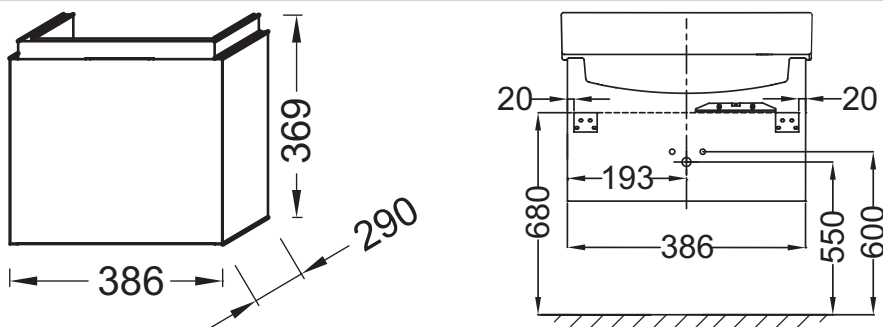

**Технические характеристики**

- **РАЗМЕРЫ (СМ):** 38,60 x 29 x 36,90 см
- **МАТЕРИАЛ:** Лак или меламин
- **МЕСТО ДЛЯ ХРАНЕНИЯ:** 1 дверца, открывающаяся вниз
- **ПРОДУКТ В КОМПЛЕКТЕ:** (смеситель и раковина заказываются отдельно)
- **РЕКОМЕНДОВАННЫЙ СМЕСИТЕЛЬ:** Смесители Toobі - отделки сочетаются с ручками мебели
- **ВЕС:** 7,6 кг
- **ТИП УСТАНОВКИ:** Подвесная
- **РЕШЕНИЕ ХРАНЕНИЯ:** Дверцы
- **ФИКСАЦИЯ:** Установщику понадобится набор крепежей для монтажа на стену

**Связанные продукты**

- ЕВ923: Комплект хромированных ножек (В28 см) для мебели и полуколонны

**Технический чертёж**

Спецификация продукта: Мебель для раковины 39 см. ЕВ1036. Коллекция: RYTHMIK. РАЗМЕРЫ (СМ): 38,60 x 29 x 36,90 см. ВЕС: 7,6 кг. МАТЕРИАЛ: Лак или меламин. ТИП УСТАНОВКИ: Подвесная. МЕСТО ДЛЯ ХРАНЕНИЯ: 1 дверца, открывающаяся вниз. РЕШЕНИЕ ХРАНЕНИЯ: Дверцы. ПРОДУКТ В КОМПЛЕКТЕ: (смеситель и раковина заказываются отдельно). ФИКСАЦИЯ: Установщику понадобится набор крепежей для монтажа на стену. РЕКОМЕНДОВАННЫЙ СМЕСИТЕЛЬ: Смесители Toobі - отделки сочетаются с ручками мебели.