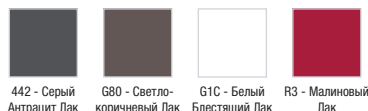

**ЕВ1036**

**Коллекция:** RYTHMIK

**Отделки\*:**

**Общие характеристики:**

**Преимущества для конечного пользователя**

- **ДИЗАЙН:** сдержанный и элегантный
- **ЛАКОНИЧНЫЙ ДИЗАЙН:** встроенные ручки
- **ОТДЕЛКА ЛАКА НА ВЫБОР:** доступно 20 цветов лака (глянцевый, сатин или матовый)

**Технические характеристики**

- **РАЗМЕРЫ (СМ):** 38,60 x 29 x 36,90 см
- **МАТЕРИАЛ:** Лак или меламин
- **МЕСТО ДЛЯ ХРАНЕНИЯ:** 1 дверца, открывающаяся вниз
- **ПРОДУКТ В КОМПЛЕКТЕ:** (смеситель и раковина заказываются отдельно)
- **РЕКОМЕНДОВАННЫЙ СМЕСИТЕЛЬ:** Смесители Toobі - отделки сочетаются с ручками мебели
- **ВЕС:** 7,6 кг
- **ТИП УСТАНОВКИ:** Подвесная
- **РЕШЕНИЕ ХРАНЕНИЯ:** Дверцы
- **ФИКСАЦИЯ:** Установщику понадобится набор крепежей для монтажа на стену