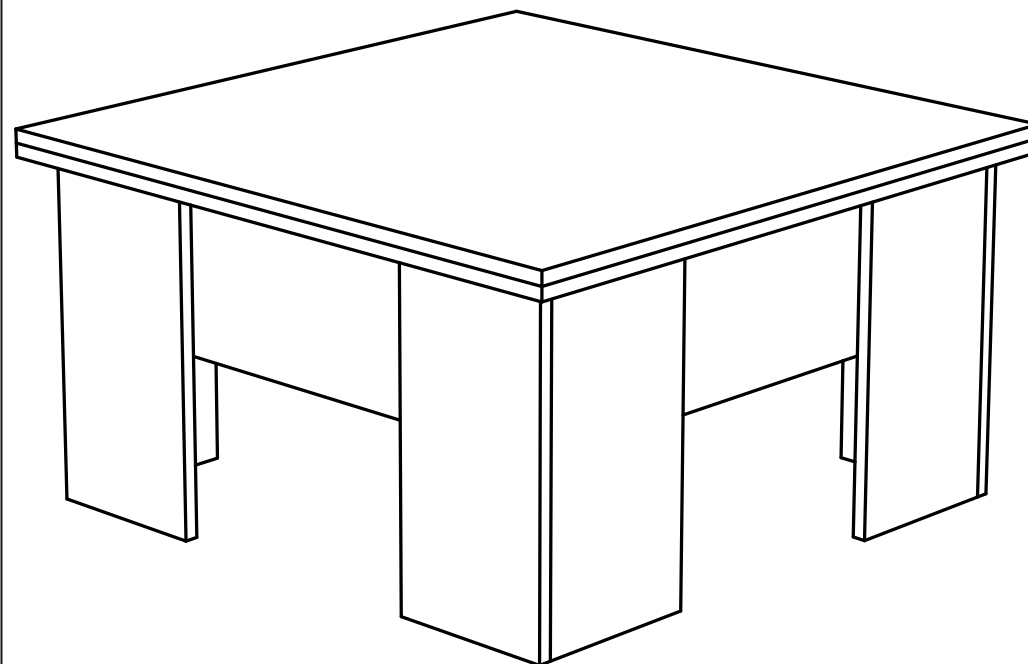

Гарантийные обязательства

Изготовитель гарантирует соответствие изделия требованиям нормативных документов ГОСТ 16371-93 и соблюдение транспортировки и хранения. Гарантия не распространяется на мебель, имеющие механические повреждения (царапины, потертости и т.п.) возникшие при транспортировке, в процессе сборки и эксплуатации, имеющие утолщение щитков от влаги (разбухание) возникшие от неправильного ухода.

В случае приобретения уцененной мебели претензия по качеству и внешнему виду не принимаются.

Срок службы изделия – 7 лет;

Срок гарантии – 1 год со дня продажи набора.

ДАТА ВЫПУСКА «__»_____ 201 Г.

ДАТА ПРОДАЖИ «__»_____ 201 Г.

ШТАМП МАГАЗИНА

Мебельная компания

Rikko

Г. Пенза ул. Перспективная 4

e-mail: mkrikko@mail.ru

сайт: ricco-mebel.ru

Тел. 8(8412)99-18-60

ПАСПОРТ Стол трансформер