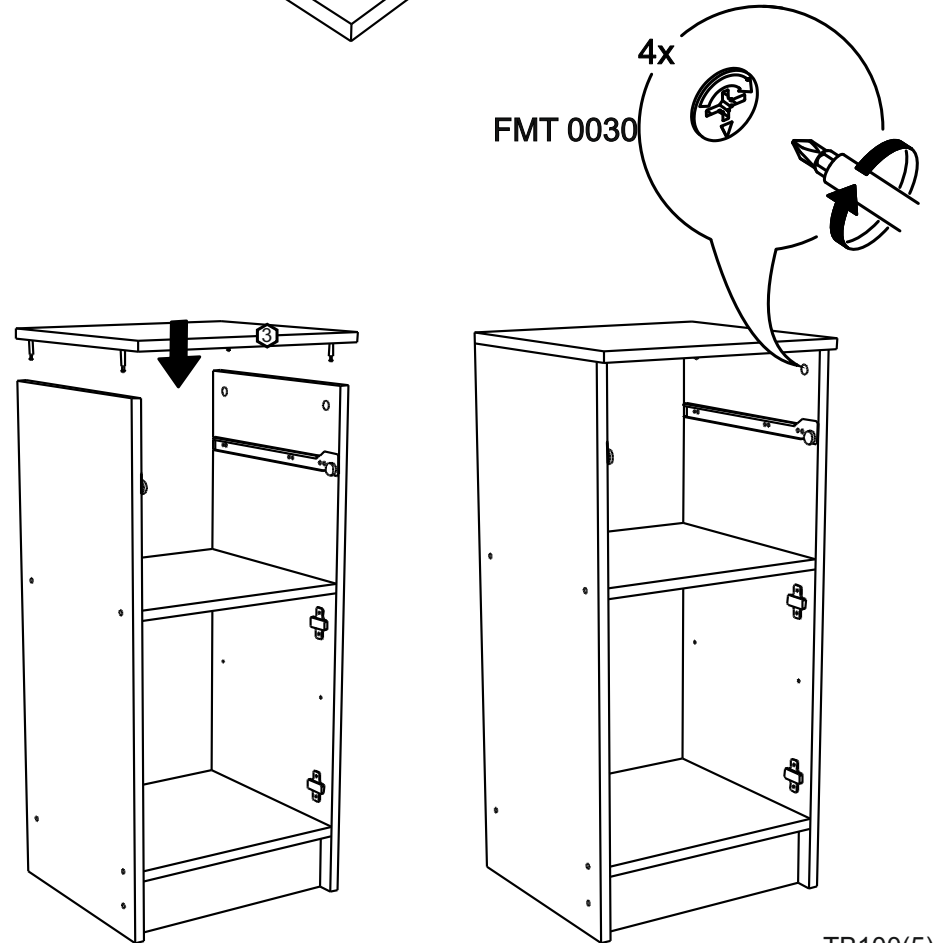

!Внимание! Максимальная нагрузка на ящик составляет 12 кг.

!Remember! Total weight of goods in the drawer shouldn't be over 12 kg.

1

2

18

3

19

4