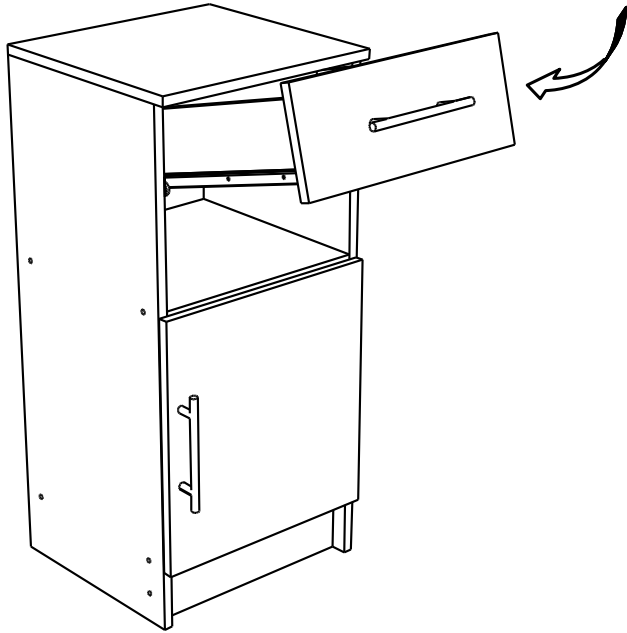

!Внимание! Максимальная нагрузка на ящик составляет 12 кг.

!Remember! Total weight of goods in the drawer shouldn't be over 12 kg.

1

2

18

3

19

4