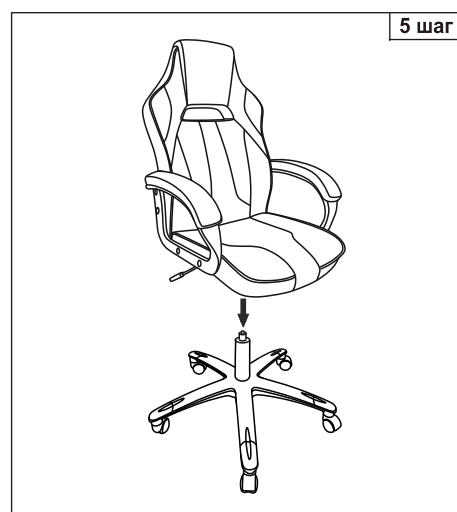

Инструкция по сборке офисного кресла (VIKING 2 AERO)

1  1 шт.	2  1 шт.	3  Ключ 5 1 шт.	4  5 шт.	5  1 шт.	6  1 шт.	7  1 шт.	8  1 шт.	9  1 шт.	10  Винт М6х20 мм 4 шт.	11  Шайба пруж. 6 4 шт.
------------------------------------------------------------------------------------------------	-------------------------------------------------------------------------------------------------	-----------------------------------------------------------------------------------------------------------	-------------------------------------------------------------------------------------------------	-------------------------------------------------------------------------------------------------	---------------------------------------------------------------------------------------------------	---------------------------------------------------------------------------------------------------	---------------------------------------------------------------------------------------------------	---------------------------------------------------------------------------------------------------	---------------------------------------------------------------------------------------------------------------------	---------------------------------------------------------------------------------------------------------------------

12  Шайба 6 4 шт.	13  Винт 5/16х26 мм 8 шт.	14  Заглушка 8 шт.
---------------------------------------------------------------------------------------------------------------	-----------------------------------------------------------------------------------------------------------------------	----------------------------------------------------------------------------------------------------------------