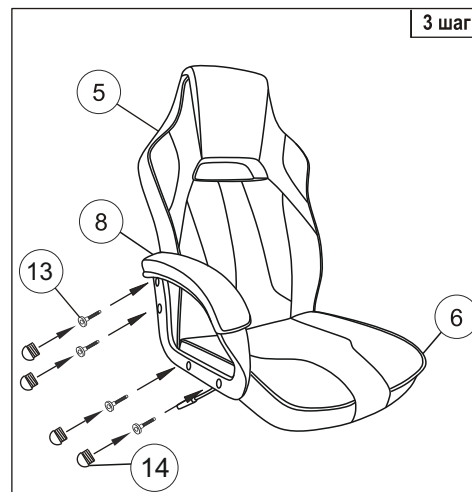

Инструкция по сборке офисного кресла (VIKING 2 AERO)

1  1 шт.	2  1 шт.	3  Ключ 5 1 шт.	4  5 шт.	5  1 шт.	6  1 шт.	7  1 шт.	8  1 шт.	9  1 шт.	10  Винт М6х20 мм 4 шт.	11  Шайба пруж. 6 4 шт.
------------------------------------------------------------------------------------------------	-------------------------------------------------------------------------------------------------	-----------------------------------------------------------------------------------------------------------	-------------------------------------------------------------------------------------------------	-------------------------------------------------------------------------------------------------	---------------------------------------------------------------------------------------------------	---------------------------------------------------------------------------------------------------	---------------------------------------------------------------------------------------------------	---------------------------------------------------------------------------------------------------	---------------------------------------------------------------------------------------------------------------------	---------------------------------------------------------------------------------------------------------------------

12  Шайба 6 4 шт.	13  Винт 5/16х26 мм 8 шт.	14  Заглушка 8 шт.
---------------------------------------------------------------------------------------------------------------	-----------------------------------------------------------------------------------------------------------------------	----------------------------------------------------------------------------------------------------------------