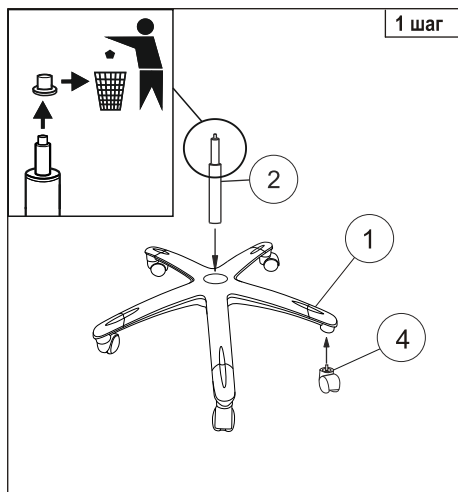

Инструкция по сборке офисного кресла (VIKING 2 AERO)

1  1 шт.	2  1 шт.	3  Ключ 5 1 шт.	4  5 шт.	5  1 шт.	6  1 шт.	7  1 шт.	8  1 шт.	9  1 шт.	10  Винт М6х20 мм 4 шт.	11  Шайба пруж. 6 4 шт.
------------------------------------------------------------------------------------------------	-------------------------------------------------------------------------------------------------	-----------------------------------------------------------------------------------------------------------	-------------------------------------------------------------------------------------------------	-------------------------------------------------------------------------------------------------	---------------------------------------------------------------------------------------------------	---------------------------------------------------------------------------------------------------	---------------------------------------------------------------------------------------------------	---------------------------------------------------------------------------------------------------	---------------------------------------------------------------------------------------------------------------------	---------------------------------------------------------------------------------------------------------------------

12  Шайба 6 4 шт.	13  Винт 5/16х26 мм 8 шт.	14  Заглушка 8 шт.
---------------------------------------------------------------------------------------------------------------	-----------------------------------------------------------------------------------------------------------------------	----------------------------------------------------------------------------------------------------------------