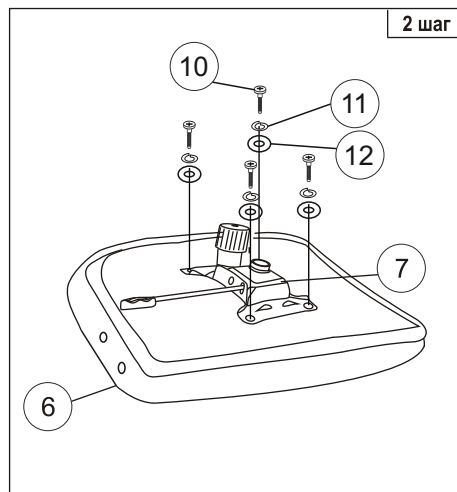

Инструкция по сборке офисного кресла (VIKING 2 AERO)

1  1 шт.	2  1 шт.	3  Ключ 5 1 шт.	4  5 шт.	5  1 шт.	6  1 шт.	7  1 шт.	8  1 шт.	9  1 шт.	10  Винт М6х20 мм 4 шт.	11  Шайба пруж. 6 4 шт.
------------------------------------------------------------------------------------------------	-------------------------------------------------------------------------------------------------	-----------------------------------------------------------------------------------------------------------	-------------------------------------------------------------------------------------------------	-------------------------------------------------------------------------------------------------	---------------------------------------------------------------------------------------------------	---------------------------------------------------------------------------------------------------	---------------------------------------------------------------------------------------------------	---------------------------------------------------------------------------------------------------	---------------------------------------------------------------------------------------------------------------------	---------------------------------------------------------------------------------------------------------------------

12  Шайба 6 4 шт.	13  Винт 5/16х26 мм 8 шт.	14  Заглушка 8 шт.
---------------------------------------------------------------------------------------------------------------	-----------------------------------------------------------------------------------------------------------------------	----------------------------------------------------------------------------------------------------------------