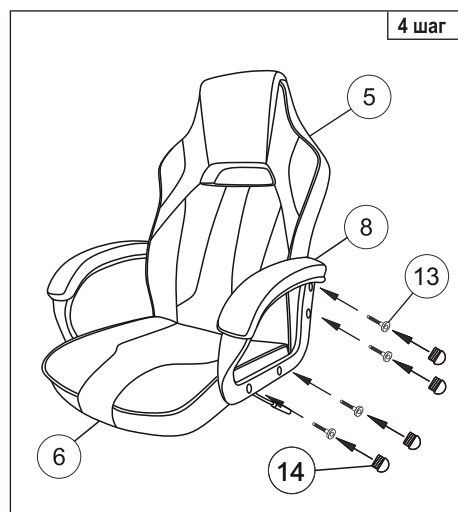

Инструкция по сборке офисного кресла (VIKING 2 AERO)

1  1 шт.	2  1 шт.	3  Ключ 5 1 шт.	4  5 шт.	5  1 шт.	6  1 шт.	7  1 шт.	8  1 шт.	9  1 шт.	10  Винт М6х20 мм 4 шт.	11  Шайба пруж. 6 4 шт.
------------------------------------------------------------------------------------------------	-------------------------------------------------------------------------------------------------	-----------------------------------------------------------------------------------------------------------	-------------------------------------------------------------------------------------------------	-------------------------------------------------------------------------------------------------	---------------------------------------------------------------------------------------------------	---------------------------------------------------------------------------------------------------	---------------------------------------------------------------------------------------------------	---------------------------------------------------------------------------------------------------	---------------------------------------------------------------------------------------------------------------------	---------------------------------------------------------------------------------------------------------------------

12  Шайба 6 4 шт.	13  Винт 5/16х26 мм 8 шт.	14  Заглушка 8 шт.
---------------------------------------------------------------------------------------------------------------	-----------------------------------------------------------------------------------------------------------------------	----------------------------------------------------------------------------------------------------------------