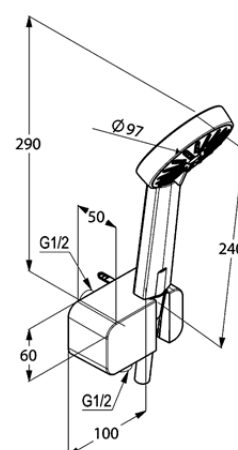

Изделие: **KLUDI A-QAb**
душевой гарнитур для ванны

Номер артикула: **65 670 05-00**

Поверхность: **хром**

Описание изделия:

душевая лейка KLUDI A-QAb 1S DN 15
эко-функция, экономия воды до 50%
бодрящая струя
класс расхода воды B
шланг SIRENAFLEX G 1/2 x G 1/2 x 1250 мм
с коническими гайками
соединение для шланга
с настенным держателем для душа DN 15
с шурупами и дюбелями
защита от обратного тока воды
отвод для душа G 1/2
класс шума I

Дополнительная информация:

Класс расхода воды B:
макс. расход воды до 25 л/мин. при давлении 3 бара

Класс шума I:
макс. 20 дБ при давлении 3 бара

Фото продукта

Размеры

График расхода воды