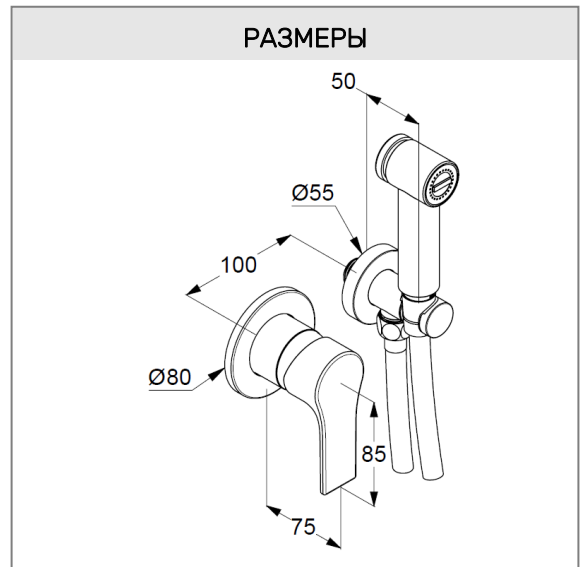

**KLUDI ZENTA SL**

гигиенический набор - комплект

**№ артикула:**

48 998 05 65

**Поверхность:**

хром

**Описание продукта:**

гигиенический набор - комплект  
встраиваемый смеситель для душа:  
внутренняя часть и внешний элемент  
гигиенический душ с кнопкой включения воды  
не предназначен для длительного  
перекрывания воды  
душевой шланг G 1/2 x G 1/2 x 1250 мм  
соединение для шланга с настенным  
держателем для душа DN 15

**ФОТО**

**РАЗМЕРЫ**

**ГРАФИК РАСХОДА ВОДЫ**