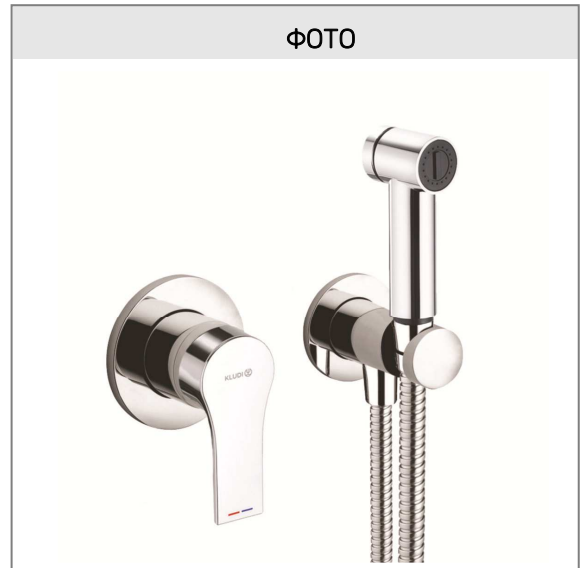

KLUDI ZENTA SL

гигиенический набор - комплект

№ артикула:

48 998 05 65

Поверхность:

хром

Описание продукта:

гигиенический набор - комплект
встраиваемый смеситель для душа:
внутренняя часть и внешний элемент
гигиенический душ с кнопкой включения воды
не предназначен для длительного
перекрывания воды
душевой шланг G 1/2 x G 1/2 x 1250 мм
соединение для шланга с настенным
держателем для душа DN 15

ФОТО