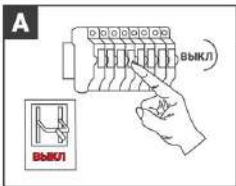

ИНСТРУКЦИЯ МОНТАЖА

НАПЯЖЕНИЕ 230V-50/60Hz
ПАТРОН: E14
ЛАМПА: 1 x 40W

серия АРТУА

Установочный Комплект

Инструкция монтажа	1 стр.	
Инструкции по эксплуатации	1 стр.	
Быстрый монтаж 6x40 мм	2 шт.	
Конструкция светильника	1 шт.	