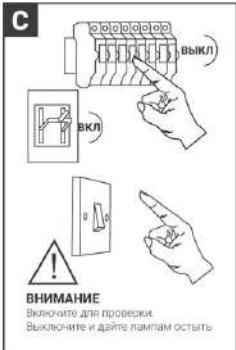

ИНСТРУКЦИЯ МОНТАЖА

НАПЯЖЕНИЕ 230V-50/60Hz
ПАТРОН: E14
ЛАМПА: 1 x 40W

серия АРТУА

Установочный Комплект

Инструкция монтажа	1 стр.	
Инструкции по эксплуатации	1 стр.	
Быстрый монтаж 6x40 мм	2 шт.	
Конструкция светильника	1 шт.	