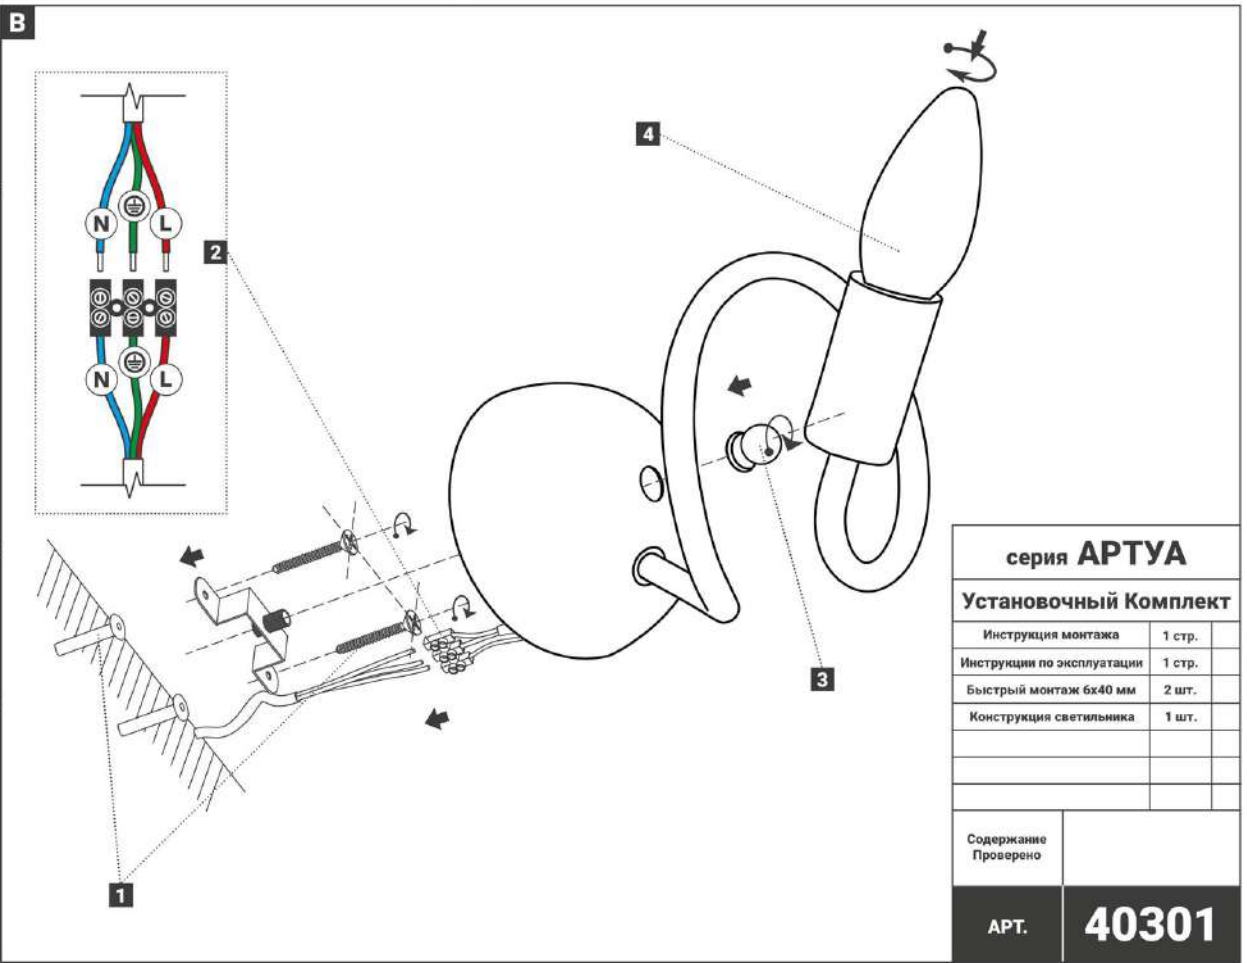

ИНСТРУКЦИЯ МОНТАЖА

НАПЯЖЕНИЕ 230V-50/60Hz
ПАТРОН: E14
ЛАМПА: 1 x 40W

серия АРТУА

Установочный Комплект

Инструкция монтажа	1 стр.	
Инструкции по эксплуатации	1 стр.	
Быстрый монтаж 6x40 мм	2 шт.	
Конструкция светильника	1 шт.	