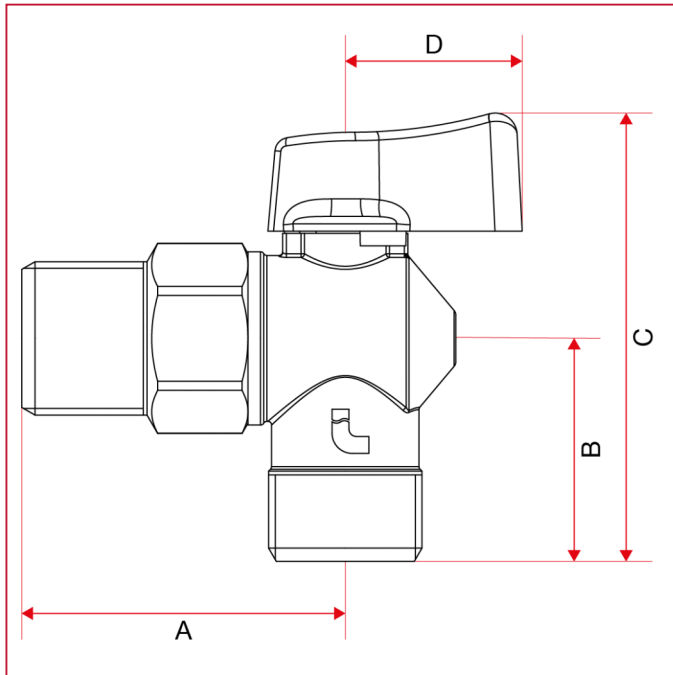

391 Кран шаровый для стиральной машины

OVERALL DIMENSIONS

	1/2"
DN	15
A	44
B	30
C	61
D	24
Kg/cm ² bar	16
LBS - psi	232