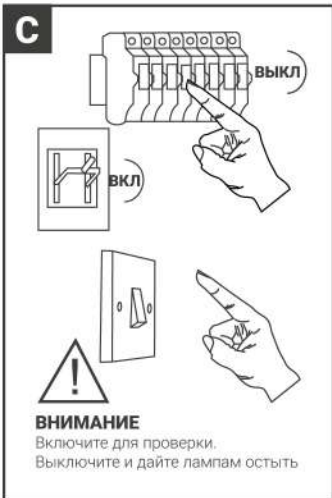

ИНСТРУКЦИЯ МОНТАЖА

НАПРЯЖЕНИЕ: 230V-50/60Hz
ПАТРОН: E27
ЛАМПА: 3 x 60W

(1) Перед установкой тщательно распакуйте и проверьте все компоненты и аксессуары в соответствии с прилагаемыми подробностями.

(2) Эти инструкции следует использовать в сочетании с прилагаемыми инструкциями по установке.