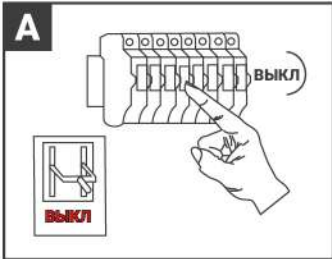

ИНСТРУКЦИЯ МОНТАЖА

НАПРЯЖЕНИЕ: 230V-50/60Hz
ПАТРОН: E27
ЛАМПА: 3 x 60W

(1) Перед установкой тщательно распакуйте и проверьте все компоненты и аксессуары в соответствии с прилагаемыми подробностями.

(2) Эти инструкции следует использовать в сочетании с прилагаемыми инструкциями по установке.

серия ОСТИН	
Монтажный Комплект	
Инструкция монтажа	1 стр.
Инструкции по эксплуатации	1 стр.
Быстрый монтаж 6x40 мм	2 шт.
Светильник в сборе	1 шт.
Содержание Проверено	
АРТ.	40988