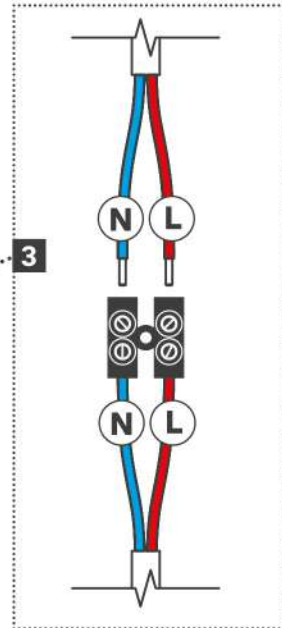

ИНСТРУКЦИЯ МОНТАЖА

НАПРЯЖЕНИЕ: 230V-50/60Hz
ПАТРОН: E27
ЛАМПА: 3 x 60W

(1) Перед установкой тщательно распакуйте и проверьте все компоненты и аксессуары в соответствии с прилагаемыми подробностями.

(2) Эти инструкции следует использовать в сочетании с прилагаемыми инструкциями по установке.

серия ОСТИН	
Монтажный Комплект	
Инструкция монтажа	1 стр.
Инструкции по эксплуатации	1 стр.
Быстрый монтаж 6x40 мм	2 шт.
Светильник в сборе	1 шт.
Содержание Проверено	
АРТ.	40988