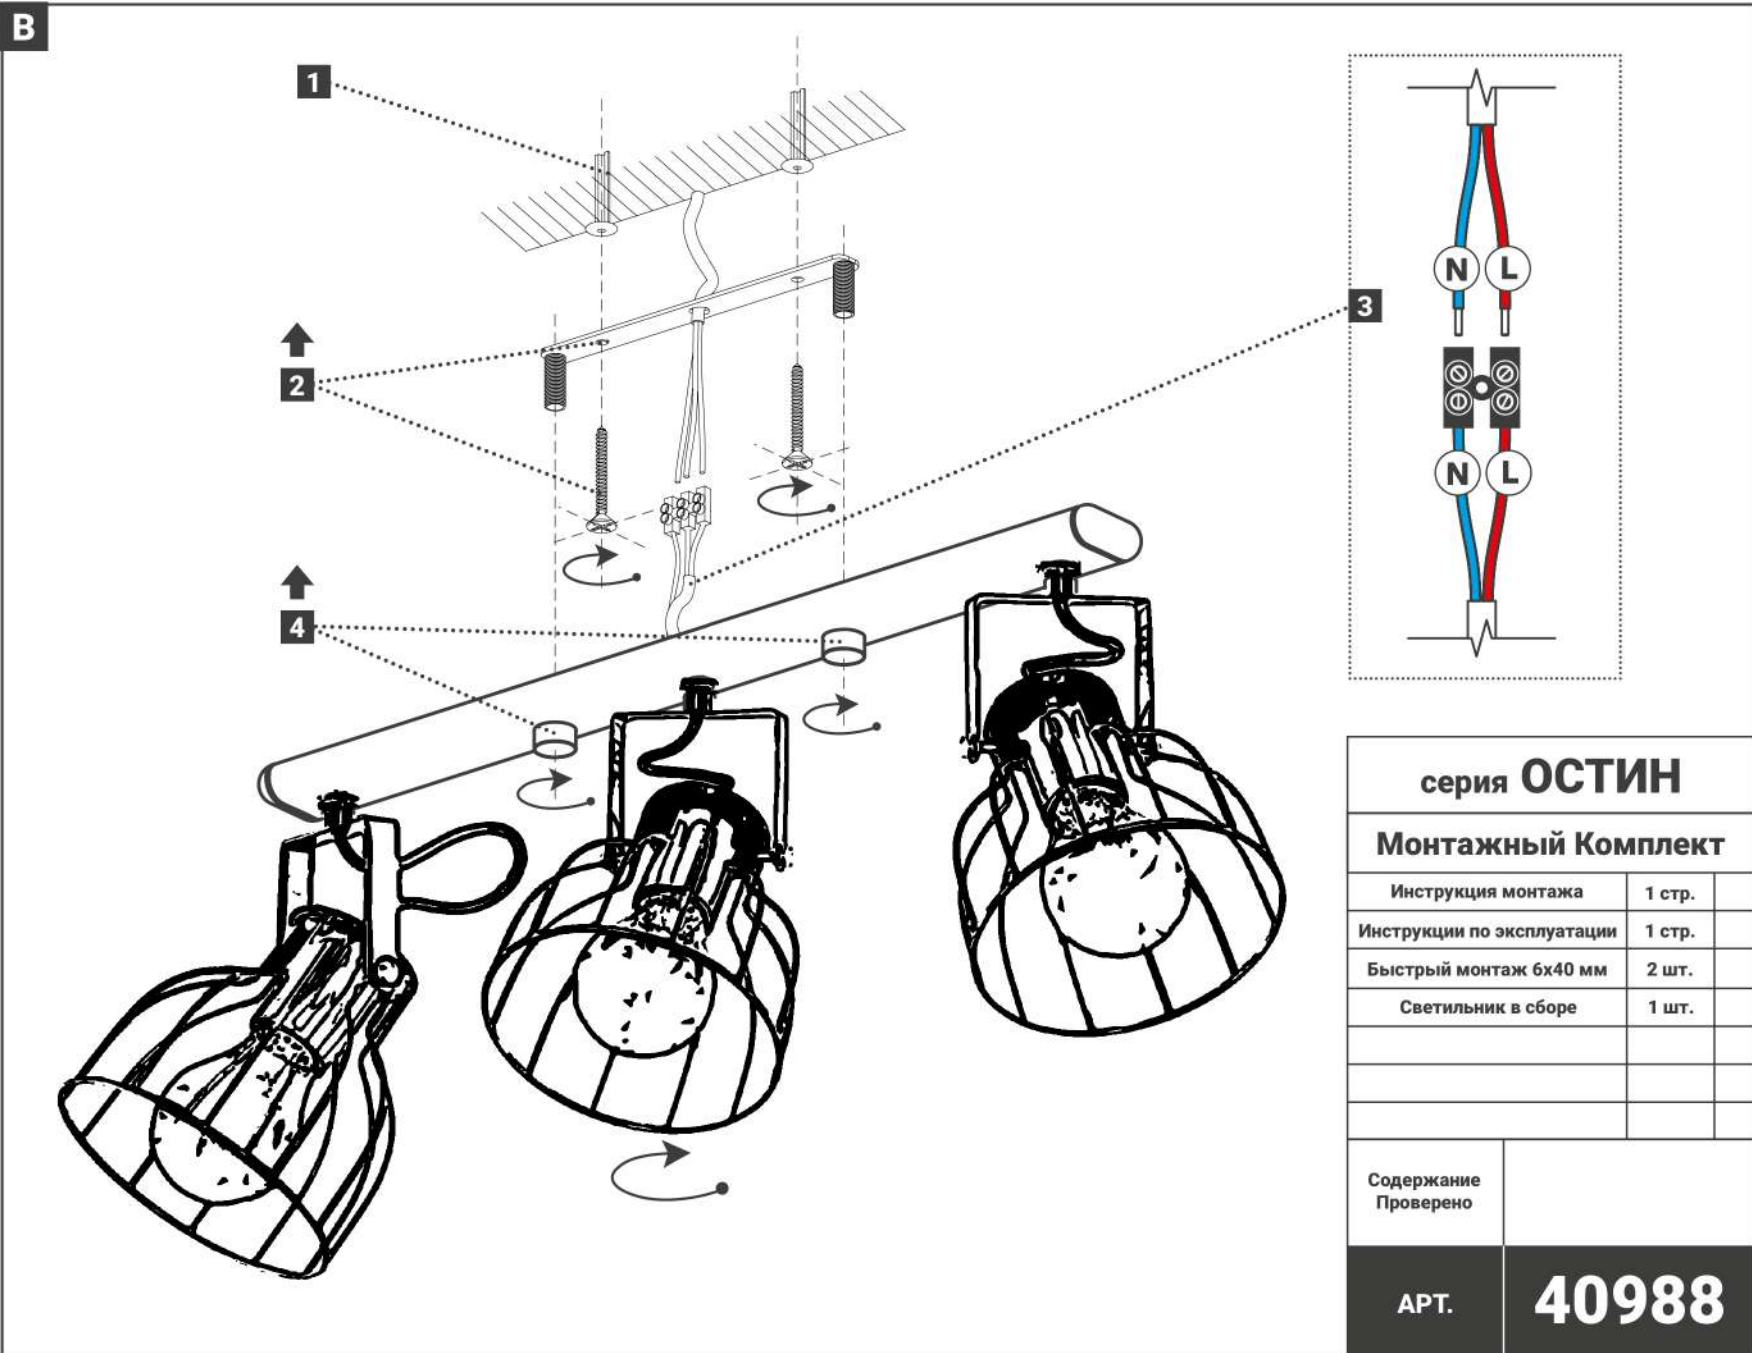

ИНСТРУКЦИЯ МОНТАЖА

НАПРЯЖЕНИЕ: 230V-50/60Hz
ПАТРОН: E27
ЛАМПА: 3 x 60W

(1) Перед установкой тщательно распакуйте и проверьте все компоненты и аксессуары в соответствии с прилагаемыми подробностями.

(2) Эти инструкции следует использовать в сочетании с прилагаемыми инструкциями по установке.

серия ОСТИН	
Монтажный Комплект	
Инструкция монтажа	1 стр.
Инструкции по эксплуатации	1 стр.
Быстрый монтаж 6x40 мм	2 шт.
Светильник в сборе	1 шт.
Содержание Проверено	
АРТ.	40988