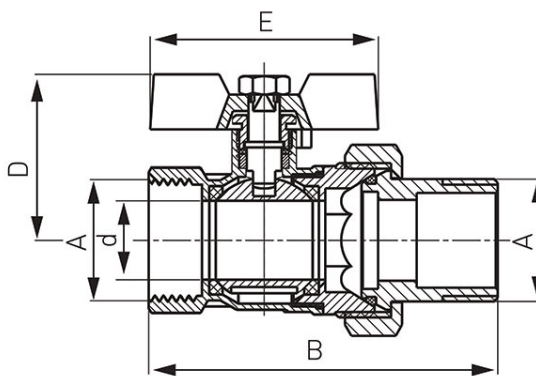

Код: **KSS**

Standard - Шаровой кран для воды стандарт с соединительной муфтой с дросселем нарезно-врезной

<https://ru.ferrocompany.com/product-2190-KSS.html>

- 5 лет гарантии
- NICKEL FREE 2018 - Поверхность клапана, имеющая контакт с водой, не никелируется
- Рабочее тело клапанов:
 - воды

Код	Размеры вводов	DN	d [mm]	A	B [mm]	C [mm]	D [mm]	Kvs [м³/ч]				E*
KSS1	1/2"	15	13,5	G1/2	70,4	49	38	8	15	180	KSS1W	KSS1E
KSS2	3/4"	20	17	G3/4	80	49	40,5	14	14	126	KSS2W	KSS2E
KSS3	1"	25	21,5	G1	96	62	49	24	12	72	KSS3W	KSS3E