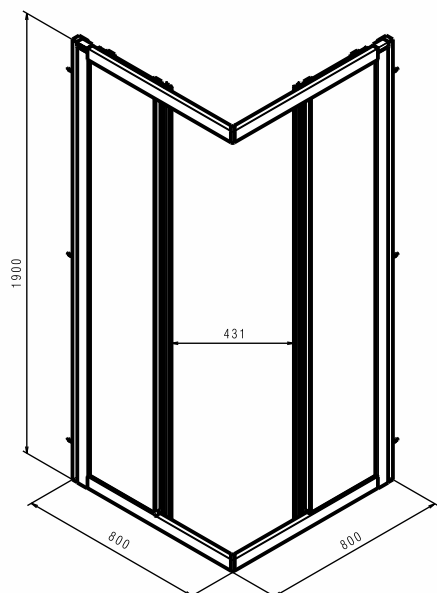

GEO

KABINA KWADRATOWA

Kabina kwadratowa 80 cm,
drzwi rozsuwane.

Numer: **560.112.00.3**
Wypełnienie: szkło przezroczyste
Kolor okuć: srebrny połysk
Kolor profili: srebrny połysk
Zakres regulacji: 775-800 mm
Szerokość wejścia: 431 mm
Wysokość: 1900 mm
Grubość szkła: 6 mm
Waga: 52,2 kg

Informacje dodatkowe:

Produkt dostępny w standardzie z powłoką Reflex Koło.

UWAGA! Rzeczywisty wymiar kabiny określa zakres regulacji danego modelu.