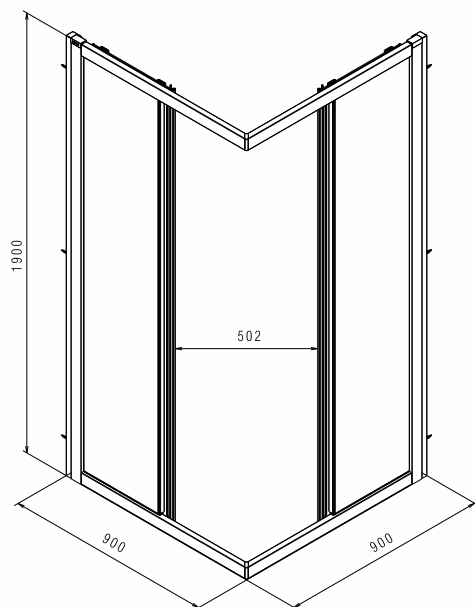

GEO

KABINA KWADRATOWA

Kabina kwadratowa 90 cm,
drzwi rozsuwane.

Numer: **560.122.00.3**

Wypełnienie: szkło przezroczyste

Kolor okuć: srebrny połysk

Kolor profili: srebrny połysk

Zakres regulacji: 875-900 mm

Szerokość wejścia: 502 mm

Wysokość: 1900 mm

Grubość szkła: 6 mm

Waga: 56,9 kg

Informacje dodatkowe:

Produkt dostępny w standardzie z powłoką Reflex Koło.

UWAGA! Rzeczywisty wymiar kabiny określa zakres regulacji danego modelu.