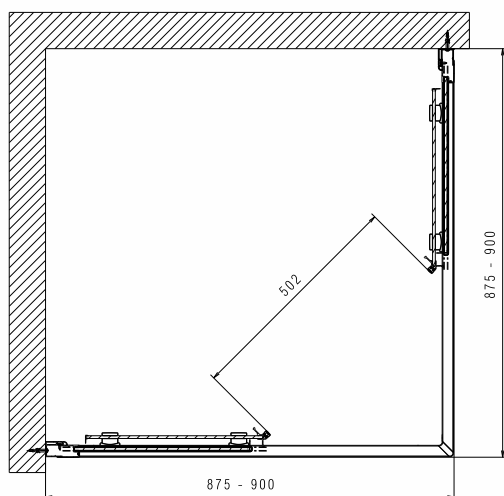

GEO

KABINA KWADRATOWA

Kabina kwadratowa 90 cm,
drzwi rozsuwane.

Numer: **560.122.00.3**

Wypełnienie: szkło przezroczyste

Kolor okuć: srebrny połysk

Kolor profili: srebrny połysk

Zakres regulacji: 875-900 mm

Szerokość wejścia: 502 mm

Wysokość: 1900 mm

Grubość szkła: 6 mm

Waga: 56,9 kg

Informacje dodatkowe:

Produkt dostępny w standardzie z powłoką Reflex Koło.

UWAGA! Rzeczywisty wymiar kabiny określa zakres regulacji danego modelu.