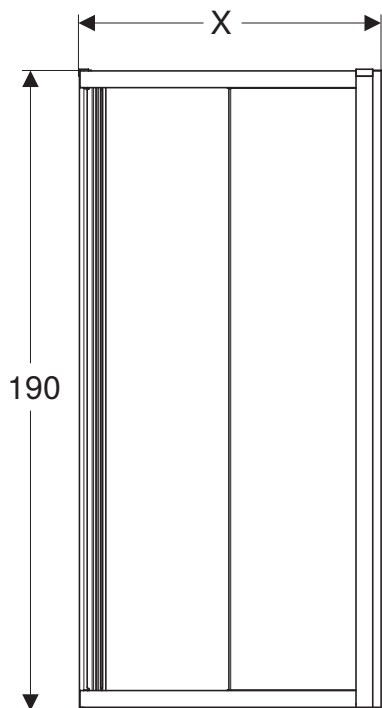

# INSTALLATION MANUAL

MONTAGEANLEITUNG

INSTRUCTIONS DE MONTAGE

ISTRUZIONI PER IL MONTAGGIO

	X = Z
80	77 <sup>5</sup> - 80
90	87 <sup>5</sup> - 90

1

**i**

✓

**1**

**2**

3

4

5

8 x  3.5 x 32 mm

6

**i**

**7**

8 x  3.9 x 12 mm

**8**

2 x 

**i**

8

9

10

**3**

1

2

2 x 

3