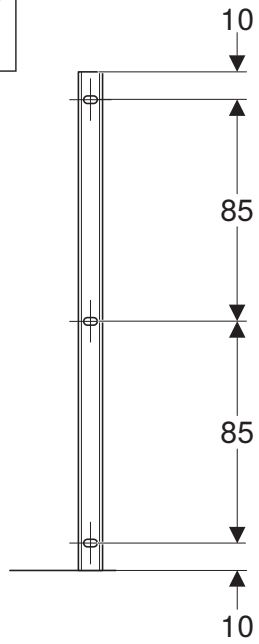

# INSTALLATION MANUAL

MONTAGEANLEITUNG

INSTRUCTIONS DE MONTAGE

ISTRUZIONI PER IL MONTAGGIO

	X = Z
80	77 <sup>5</sup> - 80
90	87 <sup>5</sup> - 90

1

**i**

✓

**1**

**2**

3

4

5

8 x  3.5 x 32 mm

6

**i**

**7**

8 x  3.9 x 12 mm

**8**

2 x 

**i**

8

9

10

**3**

1

2

2 x 

3