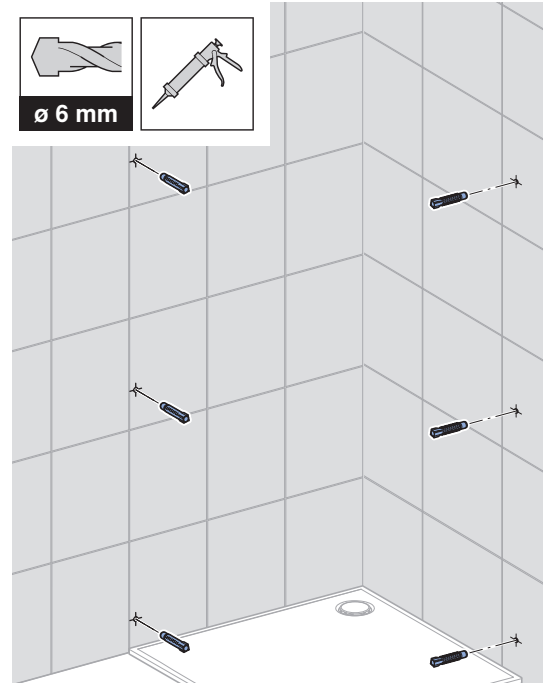

# INSTALLATION MANUAL

MONTAGEANLEITUNG

INSTRUCTIONS DE MONTAGE

ISTRUZIONI PER IL MONTAGGIO

	X = Z
80	77 <sup>5</sup> - 80
90	87 <sup>5</sup> - 90

1

**i**

✓

**1**

**2**

3

4

5

8 x  3.5 x 32 mm

6

**i**

**7**

8 x  3.9 x 12 mm

**8**

2 x 

**i**