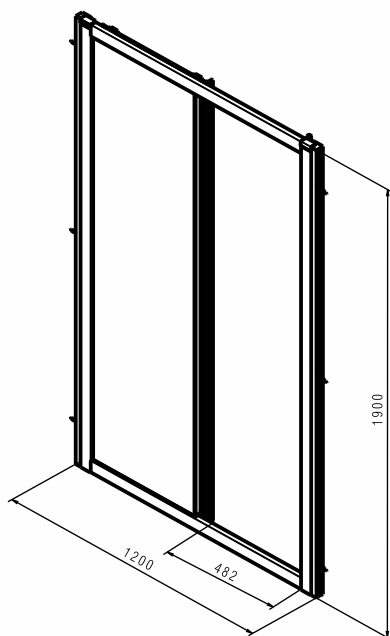

GEO

DRZWI PRZESUWNE

Drzwi przesuwne 2-elementowe 120 cm.

Numer: **560.153.00.3**
Wypełnienie: szkło przezroczyste
Kolor profili: srebrny połysk
Zakres regulacji: 1150-1200 mm
Szerokość wejścia: 482 mm
Wysokość: 1900 mm
Grubość szkła: 6 mm
Waga: 38,9 kg

Informacje dodatkowe:

Do montażu we wnęcie lub do kompletowania ze ścianką boczną Geo.

Możliwość montażu z wejściem po prawej lub lewej stronie.

Produkt dostępny w standardzie z powłoką Reflex Koło.

UWAGA! Rzeczywisty wymiar drzwi określa zakres regulacji danego modelu.