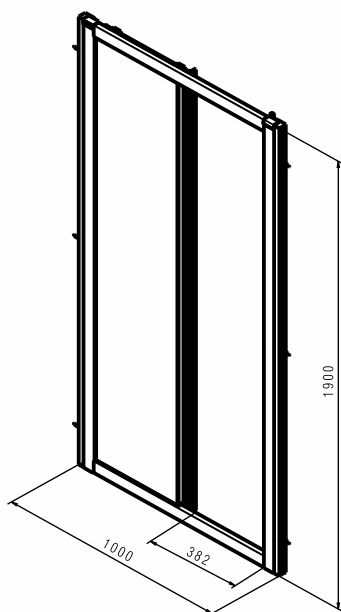

GEO

DRZWI PRZESUWNE

Drzwi przesuwne 2-elementowe 100 cm.

Numer: **560.133.00.3**
Wypełnienie: szkło przezroczyste
Kolor profili: srebrny połysk
Zakres regulacji: 950-1000 mm
Szerokość wejścia: 382 mm
Wysokość: 1900 mm
Grubość szkła: 6 mm
Waga: 32,3 kg

Informacje dodatkowe:

Do montażu we wnęce lub do kompletowania ze ścianką boczną Geo.

Możliwość montażu z wejściem po prawej lub lewej stronie.

Produkt dostępny w standardzie z powłoką Reflex Koło.

UWAGA! Rzeczywisty wymiar drzwi określa zakres regulacji danego modelu.