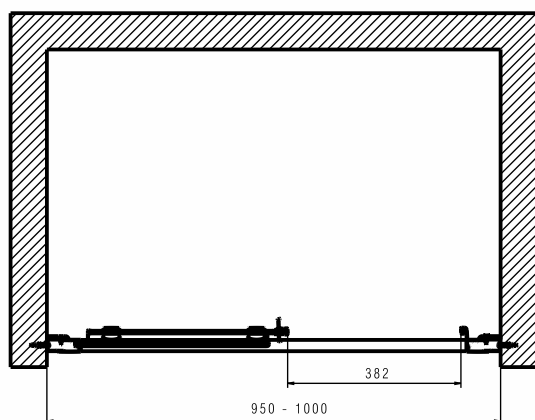

GEO

DRZWI PRZESUWNE

Drzwi przesuwne 2-elementowe 100 cm.

Numer: **560.133.00.3**
Wypełnienie: szkło przezroczyste
Kolor profili: srebrny połysk
Zakres regulacji: 950-1000 mm
Szerokość wejścia: 382 mm
Wysokość: 1900 mm
Grubość szkła: 6 mm
Waga: 32,3 kg

Informacje dodatkowe:

Do montażu we wnęce lub do kompletowania ze ścianką boczną Geo.

Możliwość montażu z wejściem po prawej lub lewej stronie.

Produkt dostępny w standardzie z powłoką Reflex Koło.

UWAGA! Rzeczywisty wymiar drzwi określa zakres regulacji danego modelu.