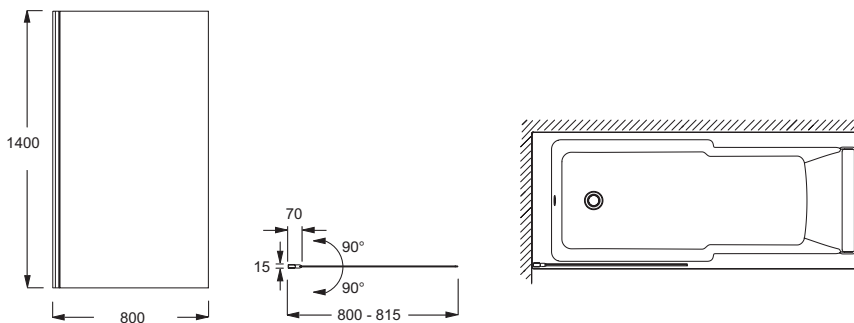

E6D042

Коллекция: СТРУКТУРА

Отделки*:

GA - Серый
Блестящий

BLV - Матовый
черный

Общие характеристики:

Преимущества для конечного пользователя

- Упрощенный доступ: Экран на ванну реверсивный, 1 панель открывается внутрь/наружу на 90°
- Прочность: Безопасное стекло 6 мм
- Легко открывается: Встроенная подъемная система
- Блестящая отделка: хромированные профили

Преимущества при монтаже

- Двусторонняя: Может использоваться с обеих сторон (справа/слева)

Технические характеристики

- РАЗМЕРЫ (СМ): х 80 х 140 см
- МАТЕРИАЛ: Стекло
- НОЖКИ: В комплекте
- СЛИВ: В комплекте
- ВЕС: 0,8 кг
- АКССУАРЫ: Душевой экран
- СТУПЕНЬКА: Не в комплекте

Связанные продукты

- E6D070: Полочка для хранения

Общая информация

Спецификация продукта: Экран на ванну, реверсивный. E6D042. Коллекция: СТРУКТУРА. РАЗМЕРЫ (СМ): х 80 х 140 см. ВЕС: 0,8 кг. МАТЕРИАЛ: Стекло. АКССУАРЫ: Душевой экран. НОЖКИ: В комплекте. СТУПЕНЬКА: Не в комплекте. СЛИВ: В комплекте.