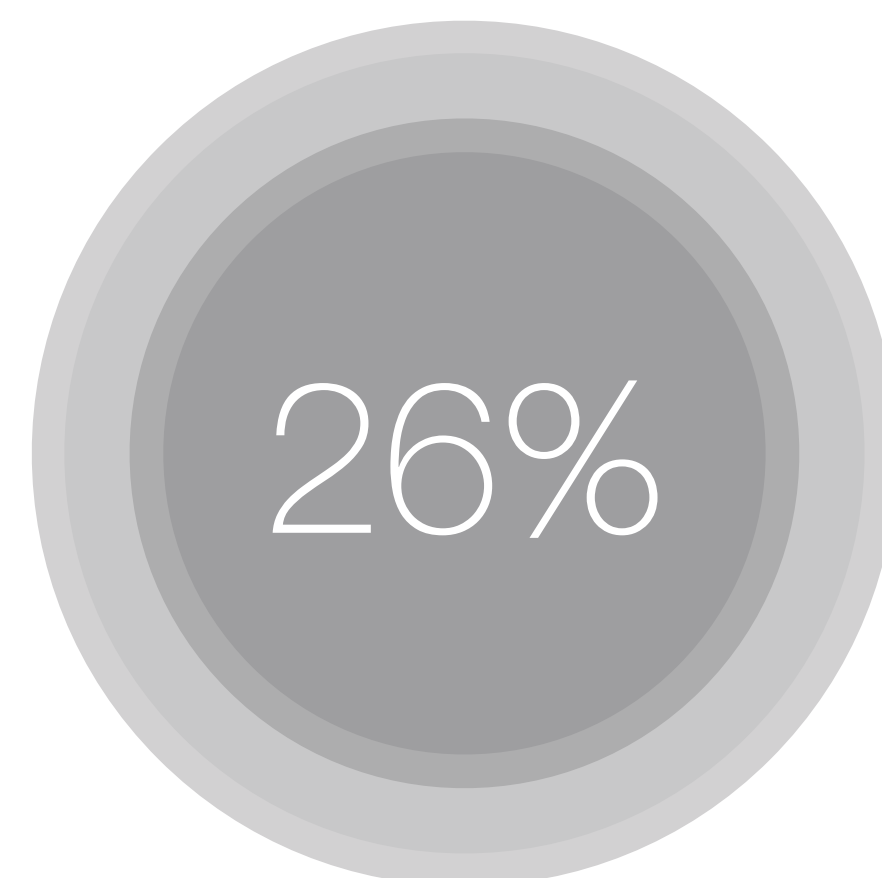

СТАТИСТИКА ПО КИТАЙСКИМ ГЕЙМЕРСКИМ КРЕСЛАМ

70% профессиональных игровых кресел имеют некрашенный каркас, который ржавеет внутри и негативно влияет на здоровье пользователя

32% профессиональных игровых кресел сделаны из тонкостенной трубы, что приводит к поломке каркаса