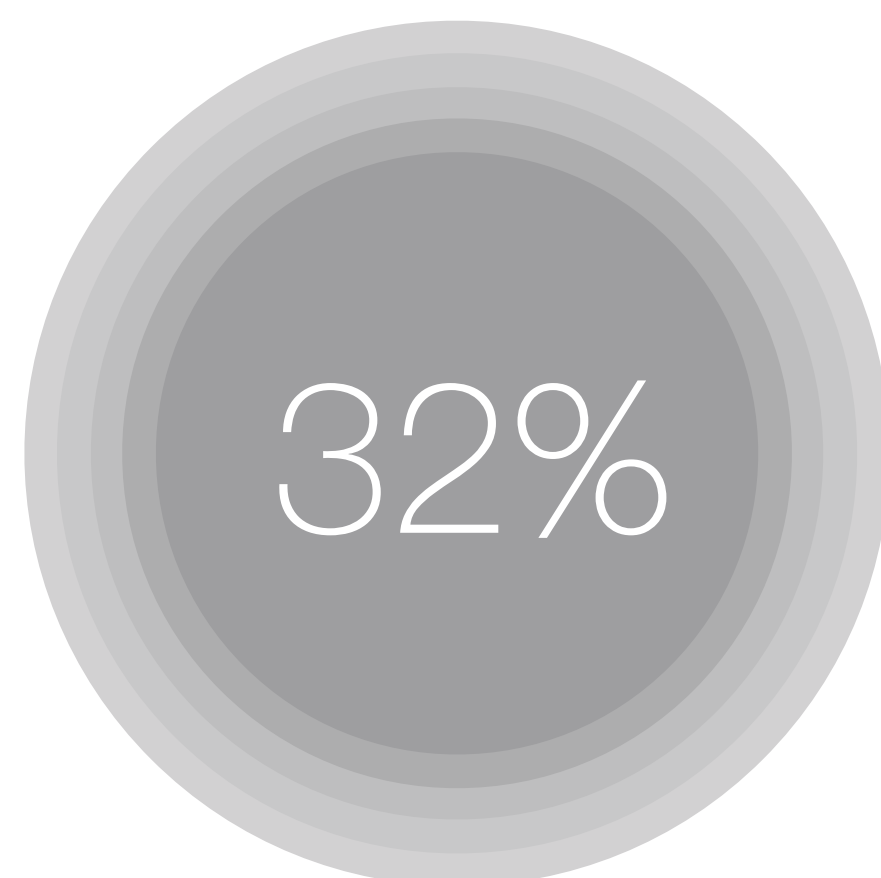

СТАТИСТИКА ПО КИТАЙСКИМ ГЕЙМЕРСКИМ КРЕСЛАМ

70% профессиональных игровых кресел имеют некрашенный каркас, который ржавеет внутри и негативно влияет на здоровье пользователя

32% профессиональных игровых кресел сделаны из тонкостенной трубы, что приводит к поломке каркаса