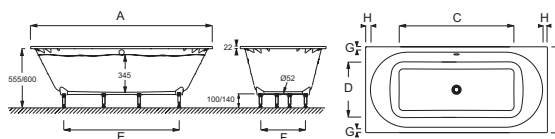

E6D153

Коллекция: ODEON RIVE GAUCHE

Отделки*:

00 - Белый

Общие характеристики:

Технические характеристики

- РАЗМЕРЫ (СМ): 180 x 85 x 57,70 см
- МАТЕРИАЛ: Flight (композит+акрил)
- ОБЪЕМ (Л): 275/205
- ПРОДУКТ В КОМПЛЕКТЕ: Ножки в комплекте

- ВЕС: 53 кг
- ТИП УСТАНОВКИ: Встраиваемые
- ФОРМА: Прямоугольные

Продукты для комплектации

- E70174: Автоматический слив-перелив (1м)

Связанные продукты

- E6D078: Фронтальная панель из алюминия 180 см
- E4933: Реверсивный экран на ванну
- E4930: Экран на ванну с двойной панелью
- E6D155: Комплект из двух хромированных ручек

Общая информация

| | E6D152-00 | E6D153-00 |
|---|--------------------|--------------------|
| A | 1700 ^{±3} | 1800 ^{±3} |
| B | 750 ^{±3} | 850 ^{±3} |
| C | 1220 | 1320 |
| D | 450 | 550 |
| E | 1040 | 1140 |
| F | 350 | 450 |
| G | 50 | 50 |
| H | 58 | 58 |

Спецификация продукта: Ванна из материала Flight 180 x 85 см. E6D153. Коллекция: ODEON RIVE GAUCHE. РАЗМЕРЫ (СМ): 180 x 85 x 57,70 см. ВЕС: 53 кг. МАТЕРИАЛ: Flight (композит+акрил). ТИП УСТАНОВКИ: Встраиваемые. ОБЪЕМ (Л): 275/205. ФОРМА: Прямоугольные. ПРОДУКТ В КОМПЛЕКТЕ: Ножки в комплекте.