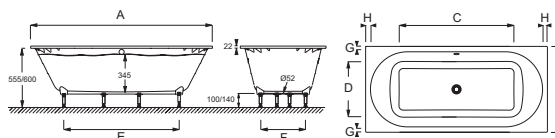

E6D152

Коллекция: ODEON RIVE GAUCHE

Отделки*:

00 - Белый

Общие характеристики:

Технические характеристики

- РАЗМЕРЫ (CM): 170 x 75 x 57,70 см
- МАТЕРИАЛ: Flight (композит+акрил)
- ОБЪЕМ (Л): 220/150
- ПРОДУКТ В КОМПЛЕКТЕ: Ножки в комплекте

- ВЕС: 50 кг
- ТИП УСТАНОВКИ: Встраиваемые
- ФОРМА: Прямоугольные

Продукты для комплектации

- E70174: Автоматический слив-перелив (1м)

Связанные продукты

- E6D080: Объединенные фронтальная
- E4933: Реверсивный экран на ванну
- E6D155: Комплект из двух хромированных ручек

Общая информация

	E6D152-00	E6D153-00
A	1700 ^{±1}	1800 ^{±1}
B	750 ^{±5}	850 ^{±5}
C	1220	1320
D	450	550
E	1040	1140
F	350	450
G	50	50
H	58	58

Спецификация продукта: Ванна из материала Flight 170 x 75 см. E6D152. Коллекция: ODEON RIVE GAUCHE. РАЗМЕРЫ (CM): 170 x 75 x 57,70 см. ВЕС: 50 кг. МАТЕРИАЛ: Flight (композит+акрил). ТИП УСТАНОВКИ: Встраиваемые. ОБЪЕМ (Л): 220/150. ФОРМА: Прямоугольные. ПРОДУКТ В КОМПЛЕКТЕ: Ножки в комплекте.