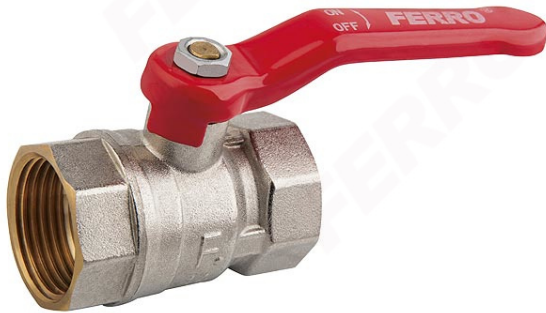

Код: **KPS**

Standard - Шаровой кран для воды стандарт с ручкой, дросселем врезно-врезной

<https://ru.ferrocompany.com/product-2181-KPS.html>

- 5 лет гарантии
- NICKEL FREE 2018 - Поверхность клапана, имеющая контакт с водой, не никелируется
- Рабочее тело клапанов:
 - воды

Код	Размеры вводов	DN	d [mm]	A	B [mm]	C [mm]	D [mm]	Kvs [м ³ /h]				
KPS1	1/2"	15	13,5	G1/2	45	85	43,5	8	15	180	KPS1W	KPS1E
KPS2	3/4"	20	17	G3/4	52	85	46	14	12	144	KPS2W	KPS2E
KPS3	1"	25	21,5	G1	63	96	50,5	21	10	120	KPS3W	KPS3E
KPS4	1 1/4"	32	27	G1 1/4	70,2	111	61,4	43	9	54	KPS4W	-
KPS5	1 1/2"	40	35,5	G1 1/2	81,6	148	67,6	88	4	36	KPS5W	-
KPS6	2"	50	44,5	G2	95,6	148	74,9	128	2	18	KPS6W	-