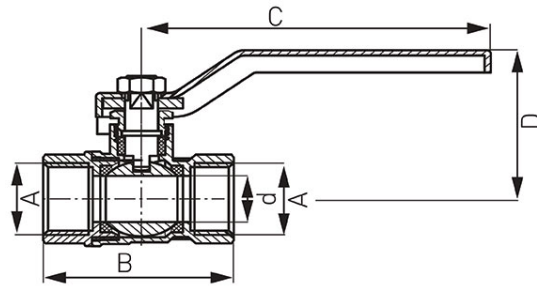

Код: **KPS**

Standard - Шаровой кран для воды стандарт с ручкой, дросселем врезно-врезной

<https://ru.ferrocompany.com/product-2181-KPS.html>

- 5 лет гарантии
- NICKEL FREE 2018 - Поверхность клапана, имеющая контакт с водой, не никелируется
- Рабочее тело клапанов:
 - воды

Код	Размеры вводов	DN	d [mm]	A	B [mm]	C [mm]	D [mm]	Kvs [м ³ /h]				
KPS1	1/2"	15	13,5	G1/2	45	85	43,5	8	15	180	KPS1W	KPS1E
KPS2	3/4"	20	17	G3/4	52	85	46	14	12	144	KPS2W	KPS2E
KPS3	1"	25	21,5	G1	63	96	50,5	21	10	120	KPS3W	KPS3E
KPS4	1 1/4"	32	27	G1 1/4	70,2	111	61,4	43	9	54	KPS4W	-
KPS5	1 1/2"	40	35,5	G1 1/2	81,6	148	67,6	88	4	36	KPS5W	-
KPS6	2"	50	44,5	G2	95,6	148	74,9	128	2	18	KPS6W	-