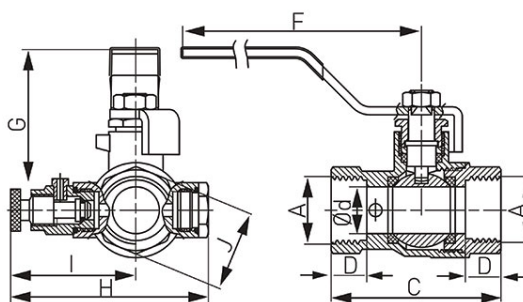

Код: **KPO**

Шаровой кран для воды с дросселем воздухоотводящим клапаном и пробкой врезно-врезной

<https://ru.ferrocompany.com/product-3312-KPO.html>

- NICKEL FREE 2018 - Поверхность клапана, имеющая контакт с водой, не никелируется
- 5 лет гарантии
- Рабочее тело клапанов:
 - воды

Код	Размеры вводов	DN	A	d [mm]	C [mm]	D [mm]	F [mm]	G [mm]	H [mm]	I [mm]	J [mm]			
KPO1	1/2"	15	G1/2	14,5	52	11	95	50	61	35	25	6	72	KPO1W
KPO2	3/4"	20	G3/4	19	60	12	105	52	67	42	31	6	72	KPO2W
KPO3	1"	25	G1	24,5	70	14	121	61	73	45	37	4	48	KPO3W
KPO4	5/4"	32	G1 1/4	31	80	15	123	67	82	49	46,5	6	36	KPO4W
KPO5	6/4"	40	G1 1/2	39	31	16	151	81	90	53	54	2	18	KPO5W
KPO6	2"	50	G2	49	107	18	151	88	102	59	66	1	16	KPO6W