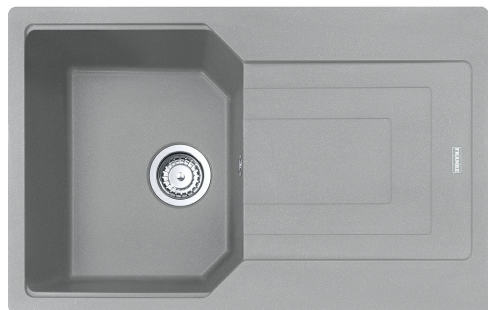

Fragranite Серый | 114.0595.352

МОДЕЛЬНЫЙ РЯД : Мойки | СЕРИЯ : Urban | МОДЕЛЬ : UBG 611-78 | ВИД ПОКРЫТИЯ : Fragranite Серый | ТИП МОНТАЖА : Врезная | ТИП МОНТАЖА : Вровень со столешницей

Серия Urban привлекает внимание необычным дизайном, в котором простые линии и тонкая градация высоты крыла играют главную роль. Модели очень функциональны за счёт специального пониженного бортика внутри чаши, на который можно установить дополнительные аксессуары. Объемная и легкая перфорированная миска из пластика, деревянная доска с фиксацией по краям мойки размещаются на разных уровнях и определяют высокую функциональность при обработке продуктов.

Благодаря новой запатентованной системе быстрого монтажа FastFix® ваша мойка легко и без специальных приспособлений может быть установлена в столешницу. Запатентованная система Easy-Fix® подходит для всех типов столешниц от 12 мм. Мойки можно установить сверху или вровень со столешницей.

В комплект входит стоп-вентиль с круглым переливом, крепления FastFix®, специальный монтажный фланец для установки смесителя.

TECHNICAL DATA

Глубина чаши	220,00 mm
Длина чаши	350,00 mm
Ширина чаши	425,00 mm
Длина	780,00 mm
Ширина	500,00 mm
Длина выреза	744,00 mm
Ширина выреза	464,00 mm
Ширина шкафа	450,00 mm
Диаметр выпуска	3 1/2"
Угловой радиус	R: 20 mm
Расположение чаши	Оборачиваемая
Отверстие под смеситель	2 шт., предварительно сформированны с обратной стороны