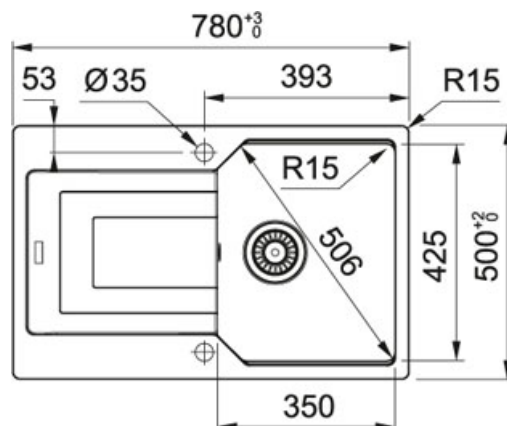

Fragranite Серый | 114.0595.352

МОДЕЛЬНЫЙ РЯД : Мойки | СЕРИЯ : Urban | МОДЕЛЬ : UBG 611-78 | ВИД ПОКРЫТИЯ : Fragranite Серый | ТИП МОНТАЖА : Врезная | ТИП МОНТАЖА : Вровень со столешницей

Серия Urban привлекает внимание необычным дизайном, в котором простые линии и тонкая градация высоты крыла играют главную роль. Модели очень функциональны за счёт специального пониженного бортика внутри чаши, на который можно установить дополнительные аксессуары. Объемная и легкая перфорированная миска из пластика, деревянная доска с фиксацией по краям мойки размещаются на разных уровнях и определяют высокую функциональность при обработке продуктов.

Благодаря новой запатентованной системе быстрого монтажа FastFix® ваша мойка легко и без специальных приспособлений может быть установлена в столешницу. Запатентованная система Easy-Fix® подходит для всех типов столешниц от 12 мм. Мойки можно установить сверху или вровень со столешницей.

В комплект входит стоп-вентиль с круглым переливом, крепления FastFix®, специальный монтажный фланец для установки смесителя.

TECHNICAL DATA

Глубина чаши	220,00 mm
Длина чаши	350,00 mm
Ширина чаши	425,00 mm
Длина	780,00 mm
Ширина	500,00 mm
Длина выреза	744,00 mm
Ширина выреза	464,00 mm
Ширина шкафа	450,00 mm
Диаметр выпуска	3 1/2"
Угловой радиус	R: 20 mm
Расположение чаши	Оборачиваемая
Отверстие под смеситель	2 шт., предварительно сформированны с обратной стороны