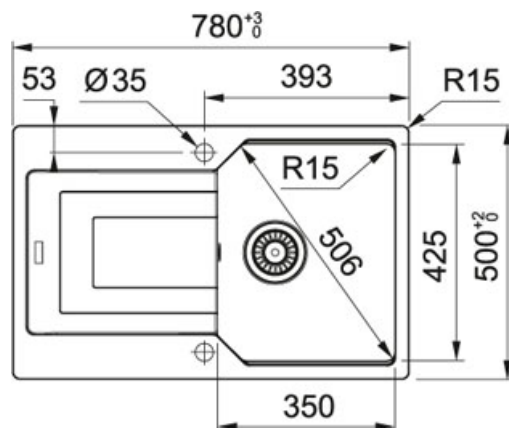

Fragranite Миндаль | 114.0595.350

МОДЕЛЬНЫЙ РЯД : Мойки | СЕРИЯ : Urban | МОДЕЛЬ : UBG 611-78 | ВИД ПОКРЫТИЯ : Fragranite Миндаль | ТИП МОНТАЖА : Врезная | ТИП МОНТАЖА : Вровень со столешницей

Серия Urban привлекает внимание необычным дизайном, в котором простые линии и тонкая градация высоты крыла играют главную роль. Модели очень функциональны за счёт специального пониженного бортика внутри чаши, на который можно установить дополнительные аксессуары, такие как перфорированная миска для сушки или коврик Rollmat.

Благодаря новой запатентованной системе быстрого монтажа FastFix® ваша мойка легко и без специальных приспособлений может быть установлена в столешницу. Запатентованная система Easy-Fix® подходит для всех типов столешниц от 12 мм. В комплект входит вентиль-автомат и специальный монтажный фланец для установки смесителя.

TECHNICAL DATA

Глубина чаши	220,00 mm
Длина чаши	350,00 mm
Ширина чаши	425,00 mm
Длина	780,00 mm
Ширина	500,00 mm
Длина выреза	744,00 mm
Ширина выреза	464,00 mm
Ширина шкафа	450,00 mm
Диаметр выпуска	3 1/2"
Угловой радиус	R: 20 mm
Расположение чаши	Оборачиваемая
Отверстие под смеситель	2 шт., предварительно сформированны с обратной стороны

ОСОБЕННОСТИ

- Активная антибактериальная защита