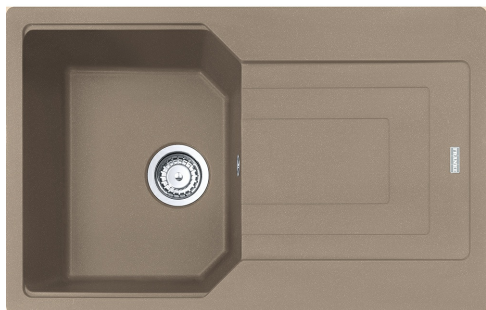

Fragranite Миндаль | 114.0595.350

МОДЕЛЬНЫЙ РЯД : Мойки | СЕРИЯ : Urban | МОДЕЛЬ : UBG 611-78 | ВИД ПОКРЫТИЯ : Fragranite Миндаль | ТИП МОНТАЖА : Врезная | ТИП МОНТАЖА : Вровень со столешницей

Серия Urban привлекает внимание необычным дизайном, в котором простые линии и тонкая градация высоты крыла играют главную роль. Модели очень функциональны за счёт специального пониженного бортика внутри чаши, на который можно установить дополнительные аксессуары, такие как перфорированная миска для сушки или коврик Rollmat.

Благодаря новой запатентованной системе быстрого монтажа FastFix® ваша мойка легко и без специальных приспособлений может быть установлена в столешницу. Запатентованная система Easy-Fix® подходит для всех типов столешниц от 12 мм. В комплект входит вентиль-автомат и специальный монтажный фланец для установки смесителя.

TECHNICAL DATA

Глубина чаши	220,00 mm
Длина чаши	350,00 mm
Ширина чаши	425,00 mm
Длина	780,00 mm
Ширина	500,00 mm
Длина выреза	744,00 mm
Ширина выреза	464,00 mm
Ширина шкафа	450,00 mm
Диаметр выпуска	3 1/2"
Угловой радиус	R: 20 mm
Расположение чаши	Оборачиваемая
Отверстие под смеситель	2 шт., предварительно сформированны с обратной стороны