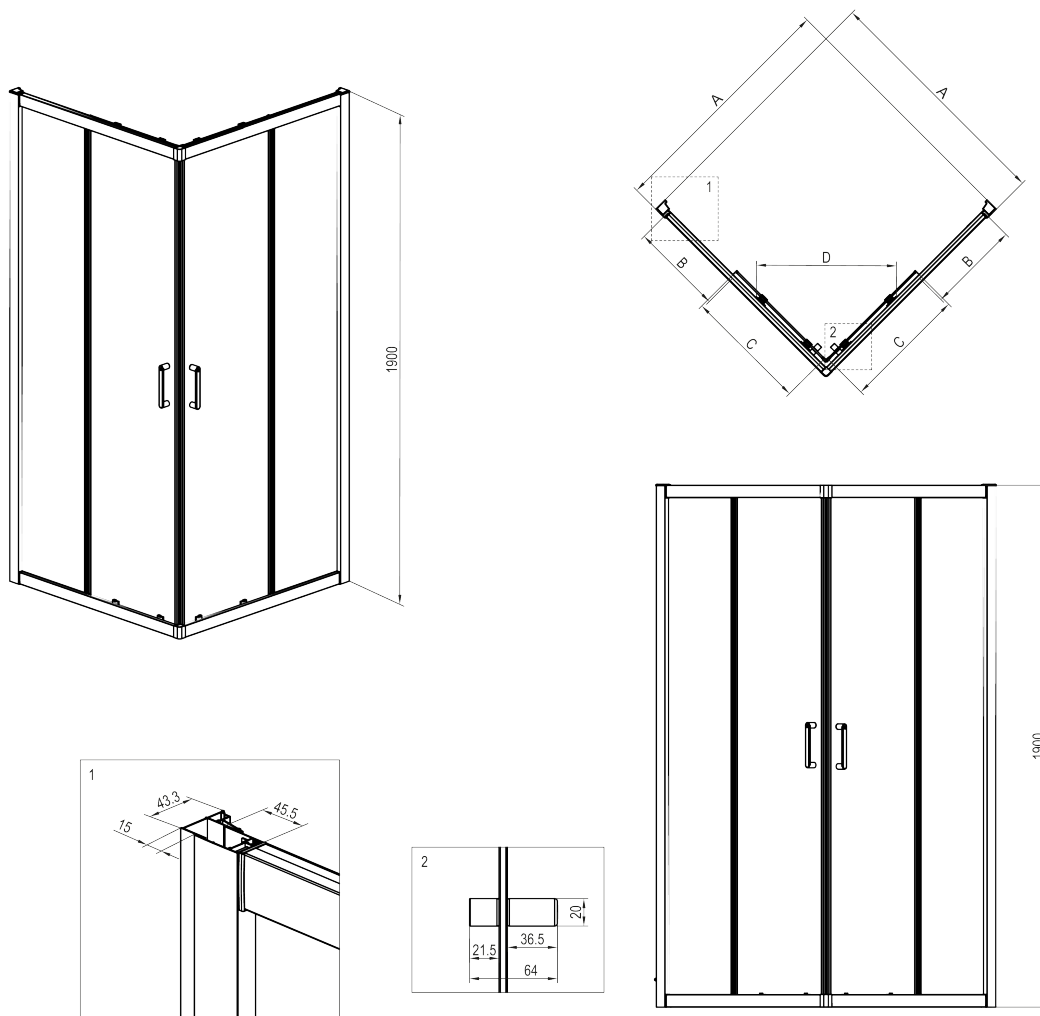

Kabina półokrągła z powłoką 80cm Rysunek techniczny:

CITO

Kabina kwadratowa z powłoką
rysunek techniczny

CITO

Model	Size	A(mm)	B(mm)	C(mm)	D±10(mm)
KQC042P	800X800X1900	775~790	300	398	410
KQC041P	900X900X1900	875~890	350	448	470