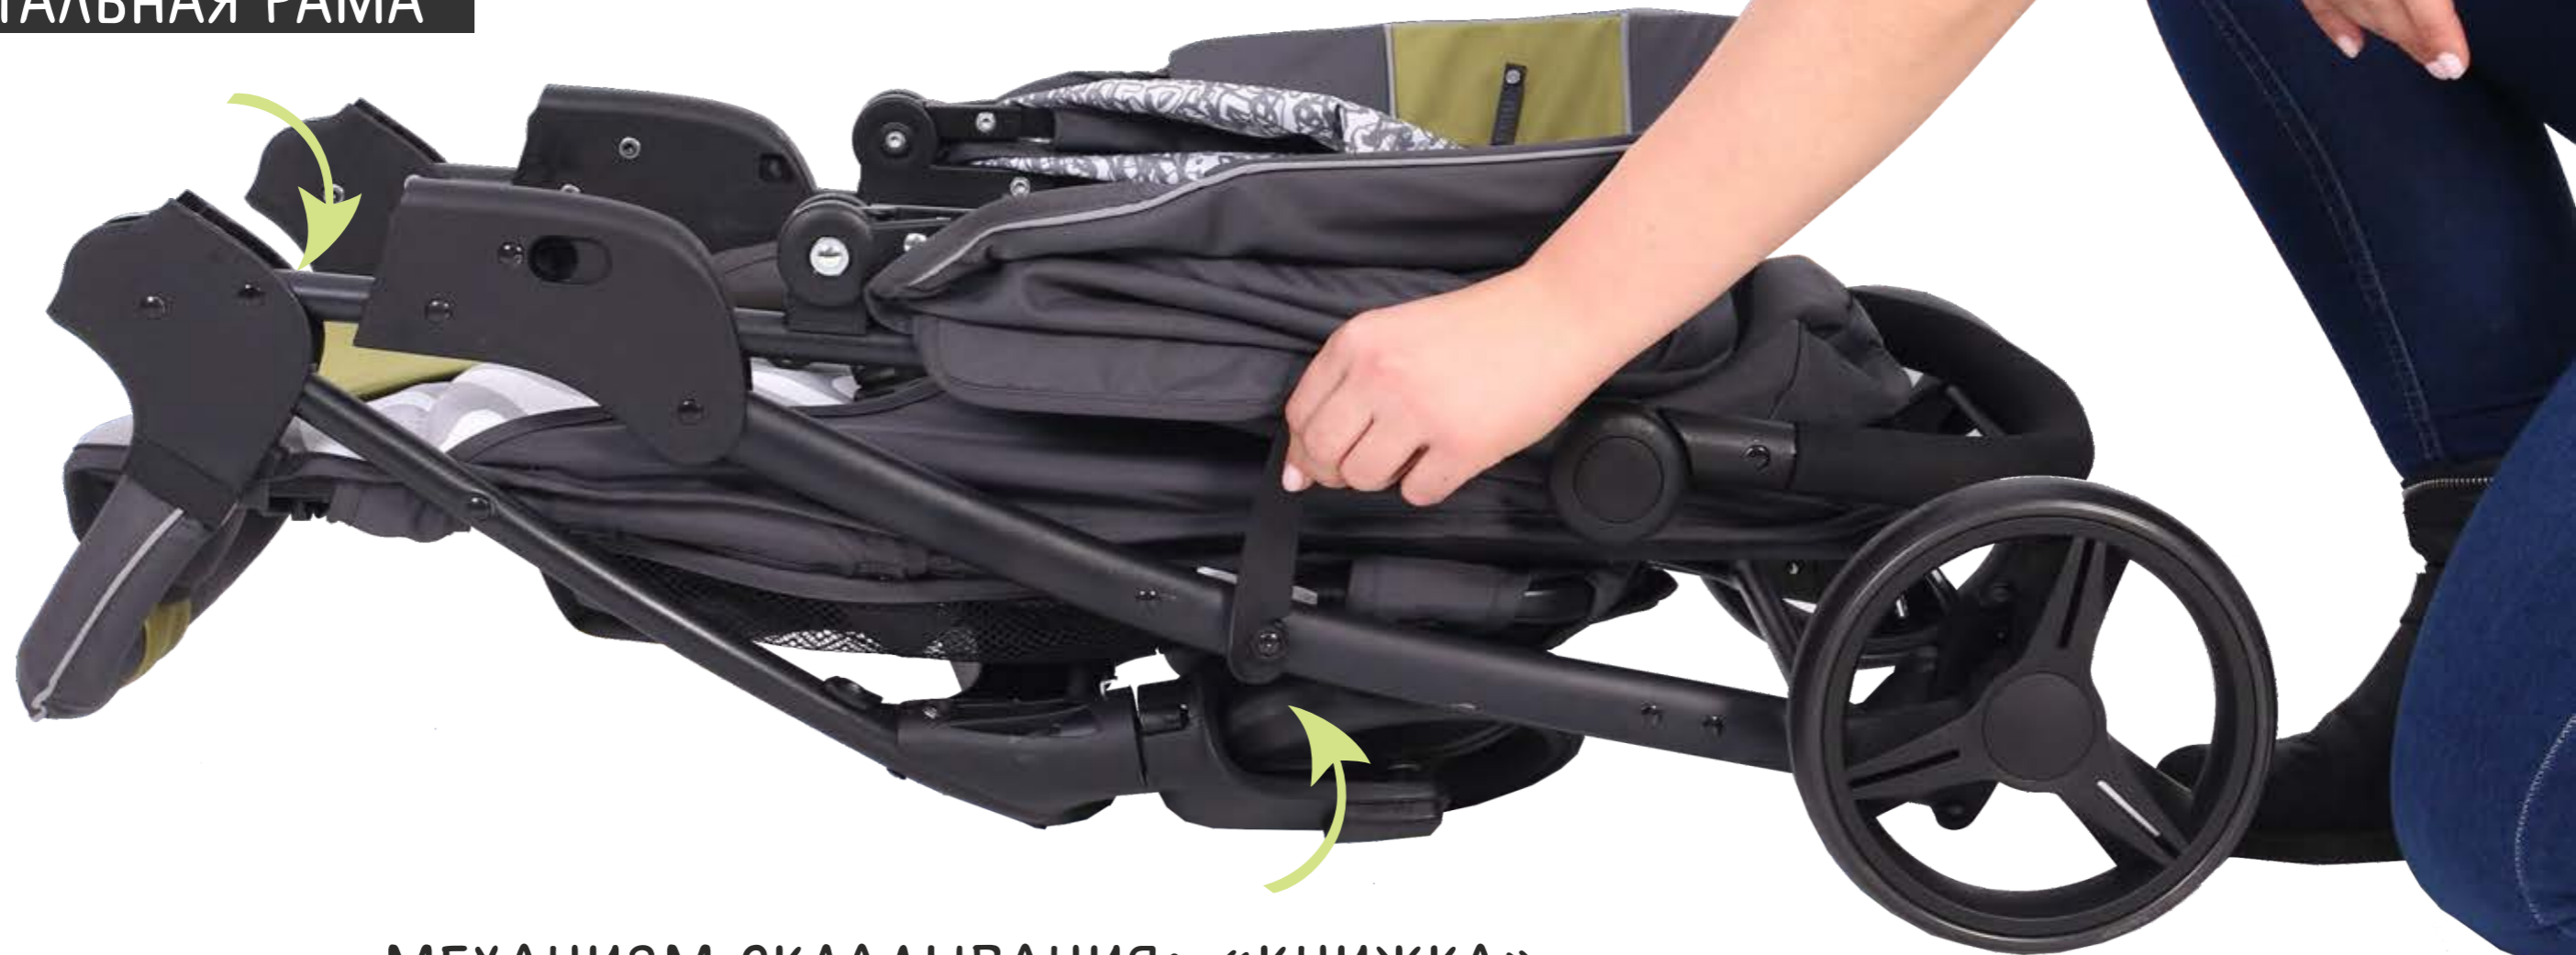

СЛОЖЕНИЕ

СВЕРХПРОЧНАЯ
СТАЛЬНАЯ РАМА

МЕХАНИЗМ СКЛАДЫВАНИЯ: «КНИЖКА»
ЗАЖИМ