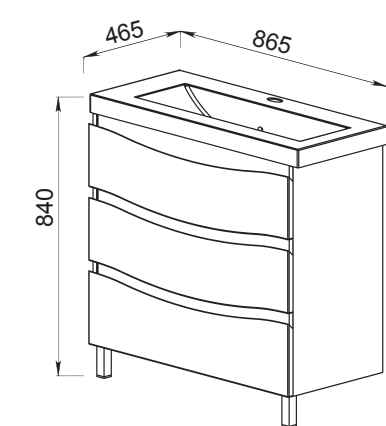

# FIJI

Эмаль

Мебельная фурнитура

Установка: напольная

Установка: подвесная

Цвет: 1. Белый

Боковые стены — ЛДСП + высокоглянцевая эмаль, фасады — МДФ + высокоглянцевая эмаль

**61.31** Шкаф зеркальный 60 Фиджи 602x130x850 (2 дверцы)

**61.32** Шкаф зеркальный 80 Фиджи 802x130x850 (2 дверцы)

**61.01/61.13** Тумба под умывальник 85 Фиджи 830x392x700 **Blum** (3 ящика)  
Умывальник Элвис 85

**61.12/61.12-01** Шкаф 35 Фиджи с корзиной правый/левый 306x339x1798 (1 дверца, 1 ящик)

**61.34/61.34-01** Шкаф 35 Фиджи правый/левый 306x339x1798 (2 дверцы, 1 ящик)

**61.11/61.11-01** Шкаф 35 Фиджи подвесной правый/левый 306x339x1520 (1 дверца, 2 ящика)

Умывальник Элвис 85 865x485, Элвис 1050 1030x505 (Kirovit)