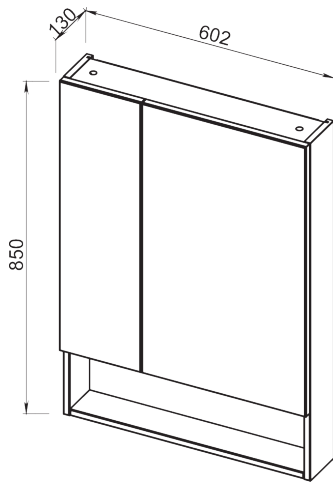

# FIJI

Эмаль

Мебельная фурнитура

Установка: напольная

Установка: подвесная

Цвет: 1. Белый

Боковые стены — ЛДСП + высокоглянцевая эмаль, фасады — МДФ + высокоглянцевая эмаль

**61.31** Шкаф зеркальный 60 Фиджи 602x130x850 (2 дверцы)

**61.32** Шкаф зеркальный 80 Фиджи 802x130x850 (2 дверцы)

**61.01/61.13** Тумба под умывальник 85 Фиджи 830x392x700 **Blum** (3 ящика)  
Умывальник Элвис 85

**61.12/61.12-01** Шкаф 35 Фиджи с корзиной правый/левый 306x339x1798 (1 дверца, 1 ящик)

**61.34/61.34-01** Шкаф 35 Фиджи правый/левый 306x339x1798 (2 дверцы, 1 ящик)

**61.11/61.11-01** Шкаф 35 Фиджи подвесной правый/левый 306x339x1520 (1 дверца, 2 ящика)

Умывальник Элвис 85 865x485, Элвис 1050 1030x505 (Kirovit)