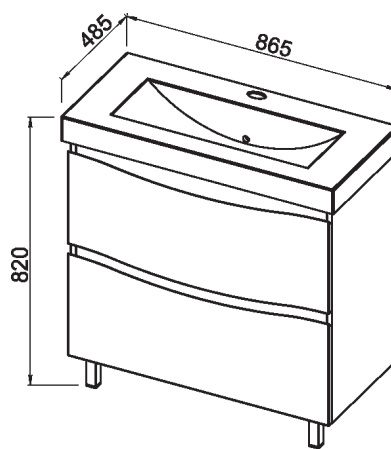

61.05 Тумба под умывальник 70 Фиджи подвесная 652x405x500 (2 ящика)
Умывальник Санти 70

61.02/61.14 Тумба под умывальник 85 Фиджи 830x392x700 **Blum** (2 ящика)
61.03 (Boyard)/61.35 (Blum) Тумба под умывальник 70 Фиджи 652x405x680 (2 ящика)
Умывальник Санти 70