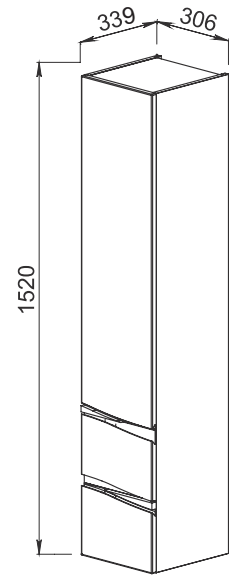

# FIJI

Эмаль

Мебельная фурнитура

Установка: напольная

Установка: подвесная

Цвет: 1. Белый

Боковые стены — ЛДСП + высокоглянцевая эмаль, фасады — МДФ + высокоглянцевая эмаль

**61.31** Шкаф зеркальный 60 Фиджи 602x130x850 (2 дверцы)

**61.32** Шкаф зеркальный 80 Фиджи 802x130x850 (2 дверцы)

**61.01/61.13** Тумба под умывальник 85 Фиджи 830x392x700 **Blum** (3 ящика)  
Умывальник Элвис 85

**61.12/61.12-01** Шкаф 35 Фиджи с корзиной правый/левый 306x339x1798 (1 дверца, 1 ящик)

**61.34/61.34-01** Шкаф 35 Фиджи правый/левый 306x339x1798 (2 дверцы, 1 ящик)

**61.11/61.11-01** Шкаф 35 Фиджи подвесной правый/левый 306x339x1520 (1 дверца, 2 ящика)

Умывальник Элвис 85 865x485, Элвис 1050 1030x505 (Kirovit)

Умывальник Санти 70 725x445 (Керамин)

**61.02/61.14** Тумба под умывальник 85 Фиджи 830x392x700 **Blum** (2 ящика)  
**61.03 (Boyard)/61.35 (Blum)** Тумба под умывальник 70 Фиджи 652x405x680 (2 ящика)  
Умывальник Санти 70