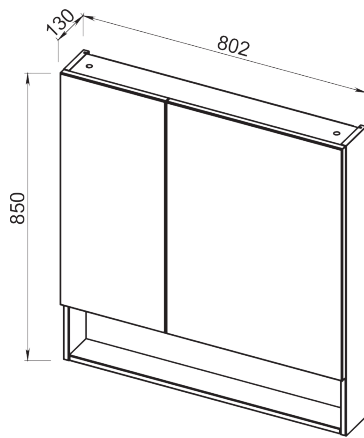

# FIJI

Эмаль

Мебельная фурнитура

Установка: напольная

Установка: подвесная

Цвет: 1. Белый

Боковые стены — ЛДСП + высокоглянцевая эмаль, фасады — МДФ + высокоглянцевая эмаль

**61.31** Шкаф зеркальный 60 Фиджи 602x130x850 (2 дверцы)

**61.32** Шкаф зеркальный 80 Фиджи 802x130x850 (2 дверцы)

**61.01/61.13** Тумба под умывальник 85 Фиджи 830x392x700 **Blum** (3 ящика)  
Умывальник Элвис 85

**61.12/61.12-01** Шкаф 35 Фиджи с корзиной правый/левый 306x339x1798 (1 дверца, 1 ящик)

**61.34/61.34-01** Шкаф 35 Фиджи правый/левый 306x339x1798 (2 дверцы, 1 ящик)

**61.11/61.11-01** Шкаф 35 Фиджи подвесной правый/левый 306x339x1520 (1 дверца, 2 ящика)

Умывальник Элвис 85 865x485, Элвис 1050 1030x505 (Kirovit)