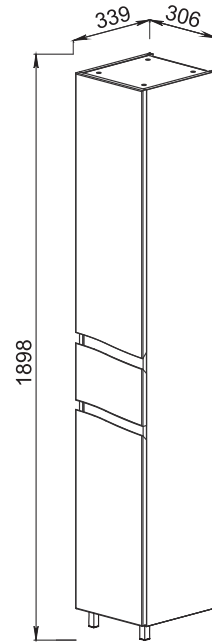

# FIJI

Эмаль

Мебельная фурнитура

Установка: напольная

Установка: подвесная

Цвет: 1. Белый

Боковые стены — ЛДСП + высокоглянцевая эмаль, фасады — МДФ + высокоглянцевая эмаль

**61.31** Шкаф зеркальный 60 Фиджи 602x130x850 (2 дверцы)

**61.32** Шкаф зеркальный 80 Фиджи 802x130x850 (2 дверцы)

**61.01/61.13** Тумба под умывальник 85 Фиджи 830x392x700 **Blum** (3 ящика)  
Умывальник Элвис 85

**61.12/61.12-01** Шкаф 35 Фиджи с корзиной правый/левый 306x339x1798 (1 дверца, 1 ящик)

**61.34/61.34-01** Шкаф 35 Фиджи правый/левый 306x339x1798 (2 дверцы, 1 ящик)

**61.11/61.11-01** Шкаф 35 Фиджи подвесной правый/левый 306x339x1520 (1 дверца, 2 ящика)

Умывальник Элвис 85 865x485, Элвис 1050 1030x505 (Kirovit)

Умывальник Санти 70 725x445 (Керамин)

**61.02/61.14** Тумба под умывальник 85 Фиджи 830x392x700 **Blum** (2 ящика)  
**61.03 (Boyard)/61.35 (Blum)** Тумба под умывальник 70 Фиджи 652x405x680 (2 ящика)  
Умывальник Санти 70