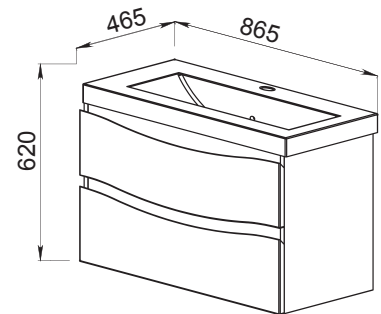

61.06 (Boyard)/61.15 (Blum) Тумба под умывальник 85 Фиджи подвесная 830x392x475 (2 ящика)
Умывальник Элвис 85

61.07 Тумба под умывальник 105 Фиджи подвесная 994x420x271 (2 ящика)
Умывальник Элвис 1050