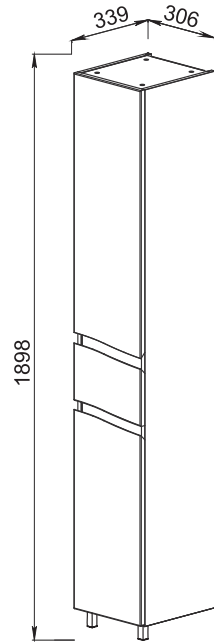

# FIJI

Эмаль

Мебельная фурнитура

Установка: напольная

Установка: подвесная

Цвет: 1. Белый

Боковые стены — ЛДСП + высокоглянцевая эмаль, фасады — МДФ + высокоглянцевая эмаль

**61.31** Шкаф зеркальный 60 Фиджи 602x130x850 (2 дверцы)

**61.32** Шкаф зеркальный 80 Фиджи 802x130x850 (2 дверцы)

**61.01/61.13** Тумба под умывальник 85 Фиджи 830x392x700 **Blum** (3 ящика)  
Умывальник Элвис 85

**61.12/61.12-01** Шкаф 35 Фиджи с корзиной правый/левый 306x339x1798 (1 дверца, 1 ящик)

**61.34/61.34-01** Шкаф 35 Фиджи правый/левый 306x339x1798 (2 дверцы, 1 ящик)

**61.11/61.11-01** Шкаф 35 Фиджи подвесной правый/левый 306x339x1520 (1 дверца, 2 ящика)

Умывальник Элвис 85 865x485, Элвис 1050 1030x505 (Kirovit)

Умывальник Санти 70 725x445 (Керамин)

**61.02/61.14** Тумба под умывальник 85 Фиджи 830x392x700 **Blum** (2 ящика)  
**61.03 (Boyard)/61.35 (Blum)** Тумба под умывальник 70 Фиджи 652x405x680 (2 ящика)  
Умывальник Санти 70