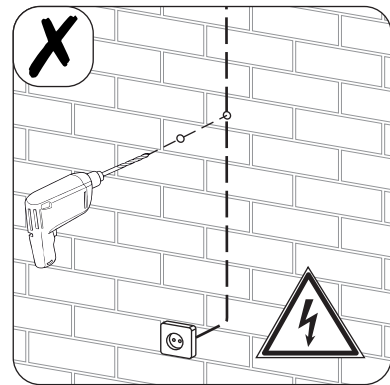

4

5

Настенное крепление для СВЧ печи

Модель: 40

ПРОИЗВОДИТЕЛЬ

ООО «ТД Технотрейд»
Россия, г. Новосибирск, ул. Сибсельмашевская, 26а
тел.: +7 (383) 344-97-10, email: info@technotv.ru, web: vobix.ru

Инструкция по сборке и эксплуатации