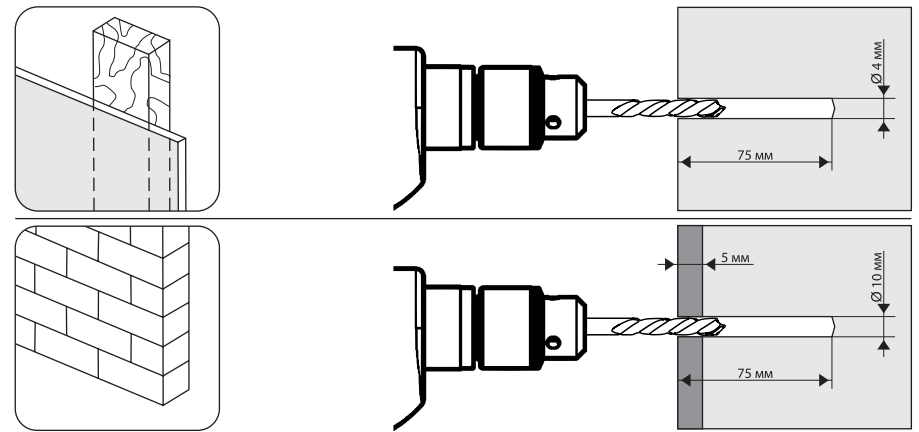

www.vobix.ru
info@technotv.ru

Производитель оставляет за собой право вносить конструктивные изменения, не оказывающие влияния на основные свойства изделия.

1

2

3