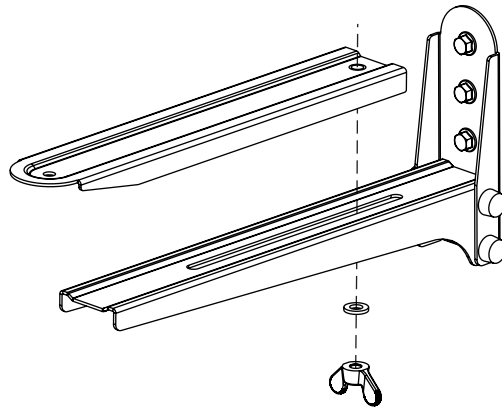

4

5

Настенное крепление для СВЧ печи

Модель: 40

ПРОИЗВОДИТЕЛЬ

ООО «ТД Технотрейд»
Россия, г. Новосибирск, ул. Сибсельмашевская, 26а
тел.: +7 (383) 344-97-10, email: info@technotv.ru, web: vobix.ru

Инструкция по сборке и эксплуатации