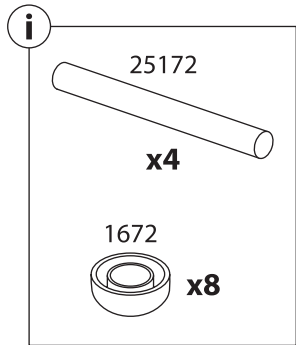

4

5

Настенное крепление для СВЧ печи

Модель: 40

ПРОИЗВОДИТЕЛЬ

ООО «ТД Технотрейд»
Россия, г. Новосибирск, ул. Сибсельмашевская, 26а
тел.: +7 (383) 344-97-10, email: info@technotv.ru, web: vobix.ru

Инструкция по сборке и эксплуатации