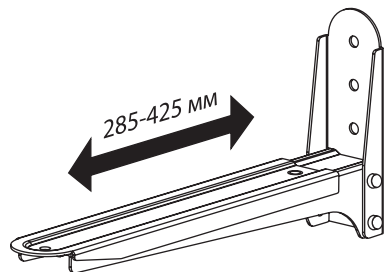

4

5

Настенное крепление для СВЧ печи

Модель: 40

ПРОИЗВОДИТЕЛЬ

ООО «ТД Технотрейд»
Россия, г. Новосибирск, ул. Сибсельмашевская, 26а
тел.: +7 (383) 344-97-10, email: info@technotv.ru, web: vobix.ru

Инструкция по сборке и эксплуатации