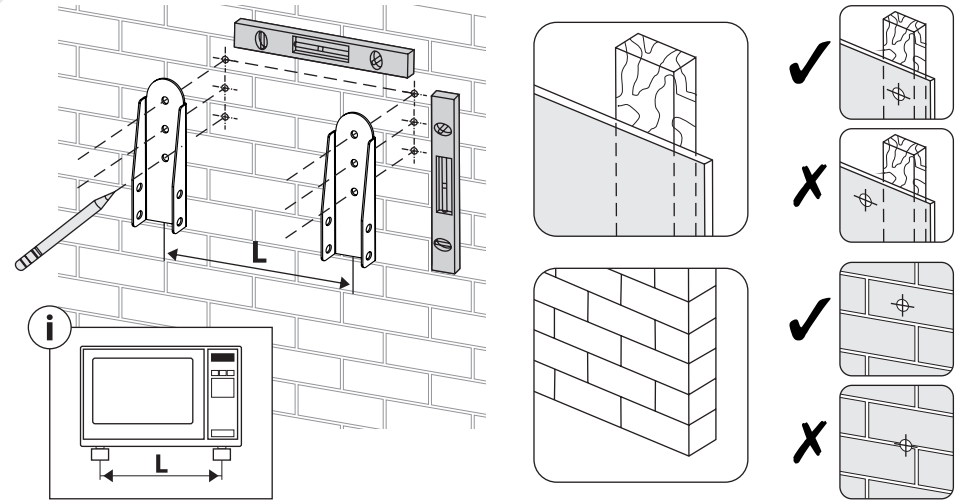

www.vobix.ru
info@technotv.ru

Производитель оставляет за собой право вносить конструктивные изменения, не оказывающие влияния на основные свойства изделия.

1