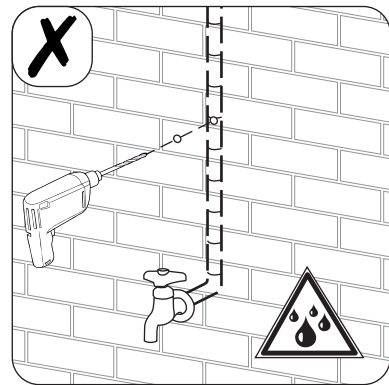

4

5

Настенное крепление для СВЧ печи

Модель: 40

ПРОИЗВОДИТЕЛЬ

ООО «ТД Технотрейд»
Россия, г. Новосибирск, ул. Сибсельмашевская, 26а
тел.: +7 (383) 344-97-10, email: info@technotv.ru, web: vobix.ru

Инструкция по сборке и эксплуатации