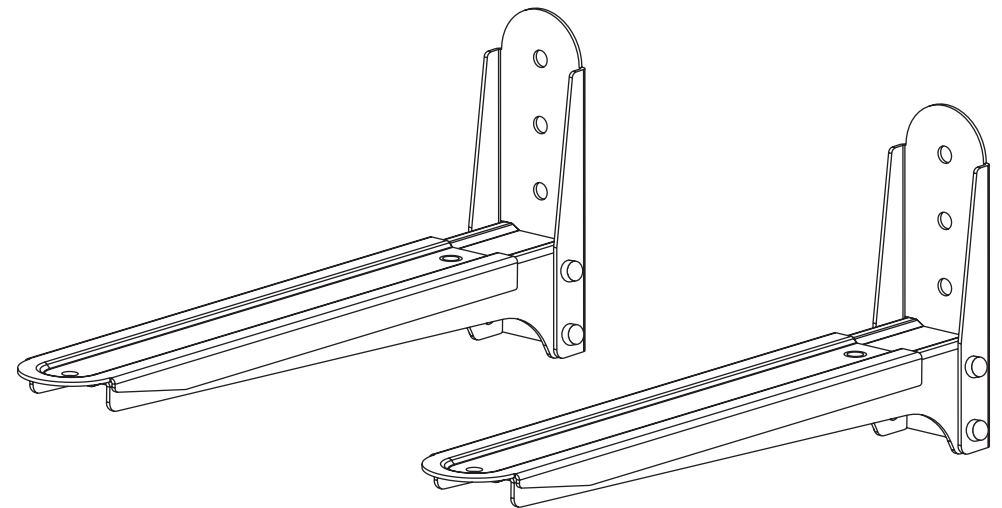

4

5

Настенное крепление для СВЧ печи

Модель: 40

ПРОИЗВОДИТЕЛЬ

ООО «ТД Технотрейд»
Россия, г. Новосибирск, ул. Сибсельмашевская, 26а
тел.: +7 (383) 344-97-10, email: info@technotv.ru, web: vobix.ru

Инструкция по сборке и эксплуатации