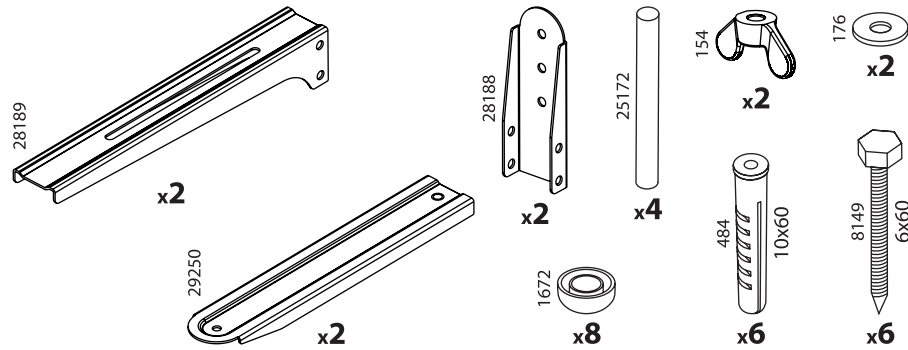

4

5

Настенное крепление для СВЧ печи

Модель: 40

ПРОИЗВОДИТЕЛЬ

ООО «ТД Технотрейд»
Россия, г. Новосибирск, ул. Сибсельмашевская, 26а
тел.: +7 (383) 344-97-10, email: info@technotv.ru, web: vobix.ru

Инструкция по сборке и эксплуатации