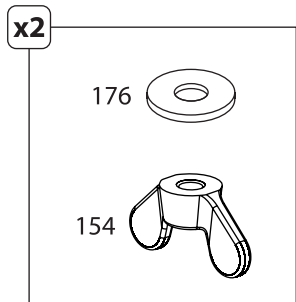

4

5

Настенное крепление для СВЧ печи

Модель: 40

ПРОИЗВОДИТЕЛЬ

ООО «ТД Технотрейд»
Россия, г. Новосибирск, ул. Сибсельмашевская, 26а
тел.: +7 (383) 344-97-10, email: info@technotv.ru, web: vobix.ru

Инструкция по сборке и эксплуатации