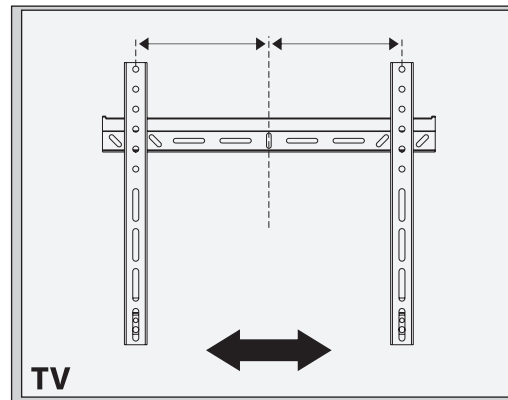

Настенное крепление для ЖК-телевизоров

Модель: 4620, 6320

6320

www.vobix.ru
info@technotv.ru

4

5

4620

1