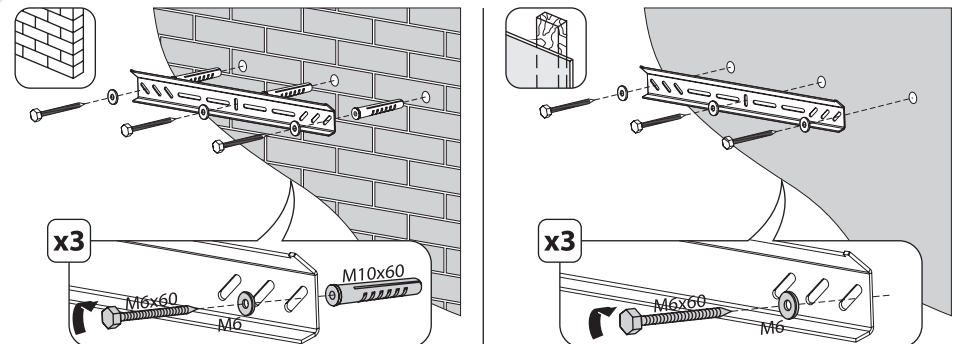

1

2

3

www.vobix.ru
info@technotv.ru

Производитель оставляет за собой право вносить конструктивные изменения, не оказывающие влияния на основные свойства изделия.