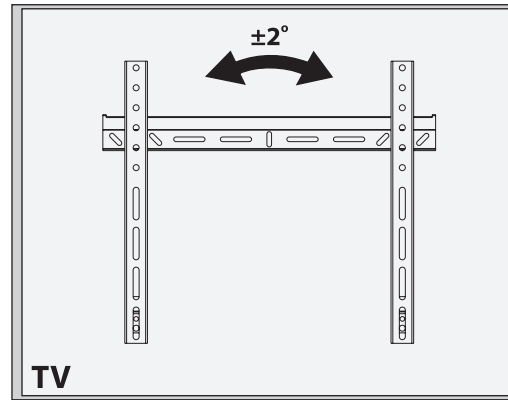

Настенное крепление для ЖК-телевизоров

Модель: 4620, 6320

6320

www.vobix.ru
info@technotv.ru

4

5

4620

1