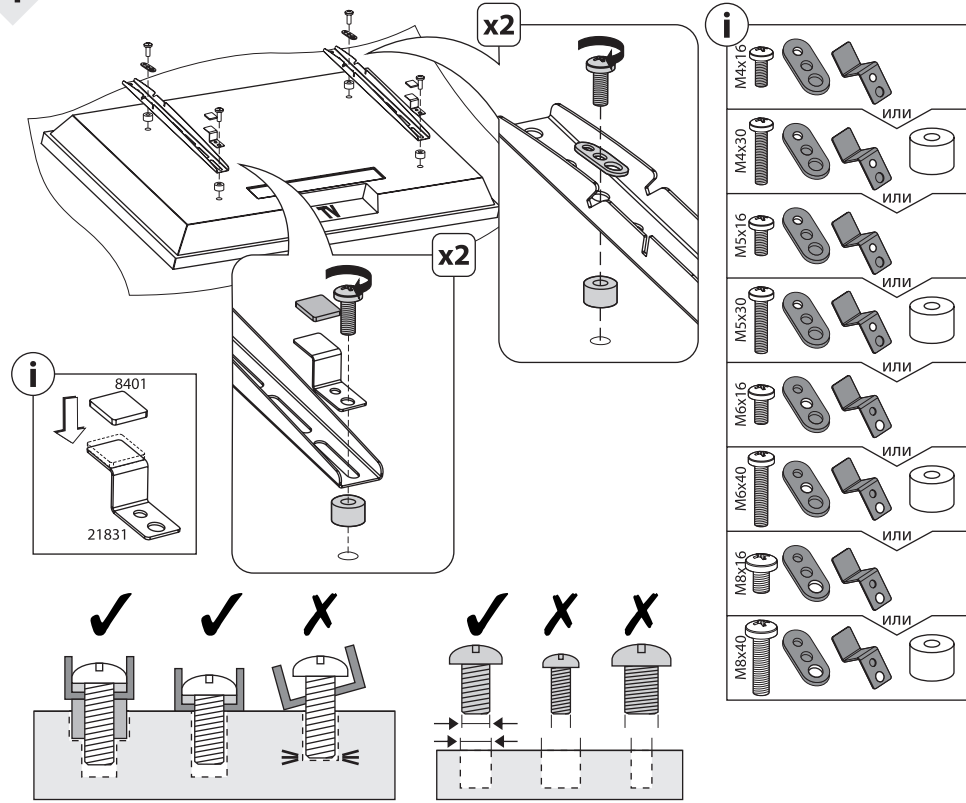

Настенное крепление для ЖК-телевизоров

Модель: 4620, 6320

6320

www.vobix.ru
info@technotv.ru

4

5

4620

1