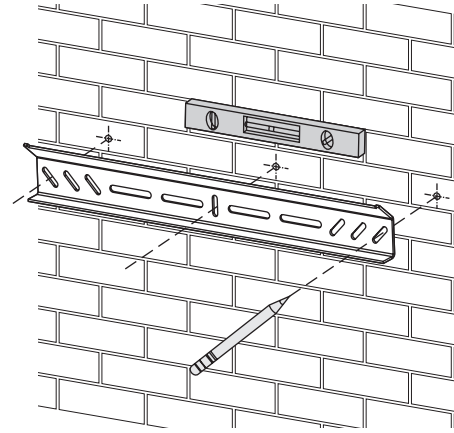

Настенное крепление для ЖК-телевизоров

Модель: 4620, 6320

6320

www.vobix.ru
info@technotv.ru

4

5

4620

1