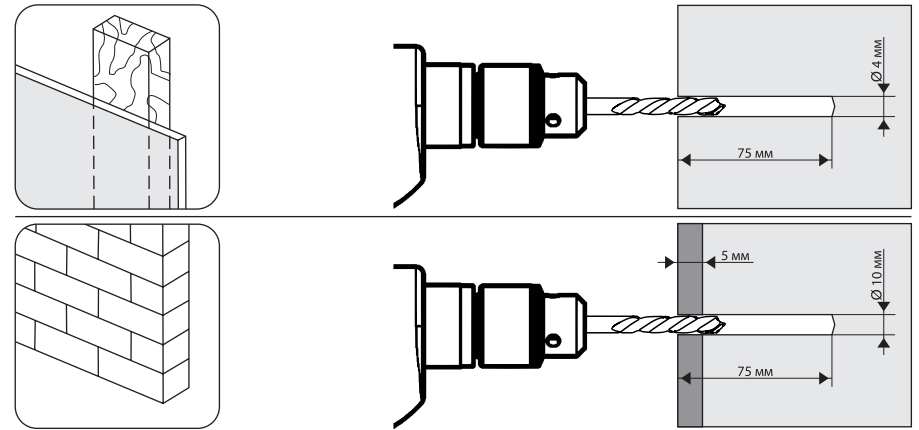

1

2

3

www.vobix.ru
info@technotv.ru

Производитель оставляет за собой право вносить конструктивные изменения, не оказывающие влияния на основные свойства изделия.