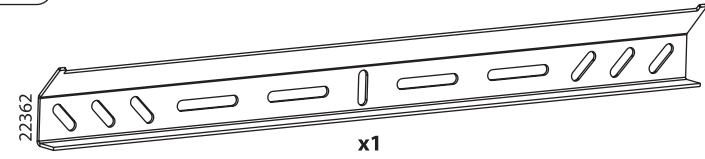

Настенное крепление для ЖК-телевизоров

Модель: 4620, 6320

6320

www.vobix.ru
info@technotv.ru

4

5

4620

1