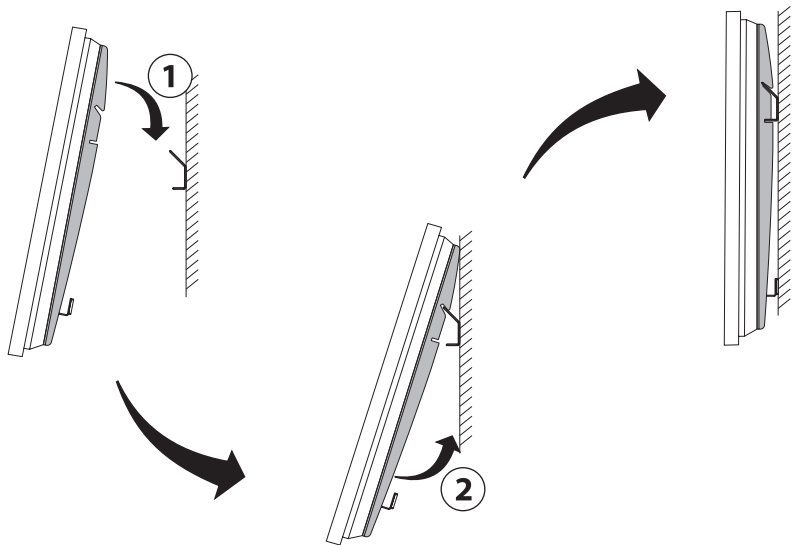

Настенное крепление для ЖК-телевизоров

Модель: 4620, 6320

6320

www.vobix.ru
info@technotv.ru

4

5

4620

1