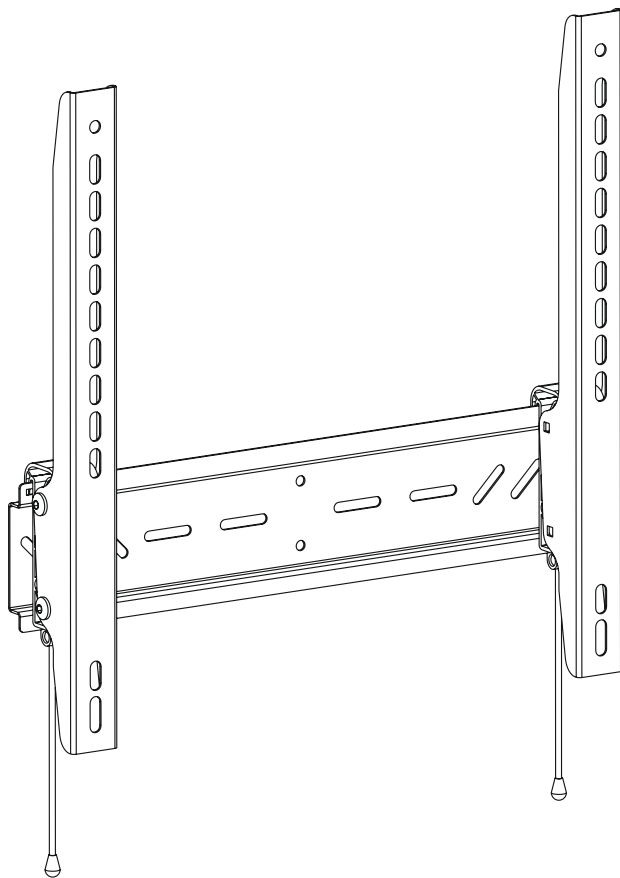

Наклонно-поворотное крепление для ЖК-телевизоров

Модель: 4631, 6331

Инструкция по сборке и эксплуатации

4631

x1

x2

x4

x4