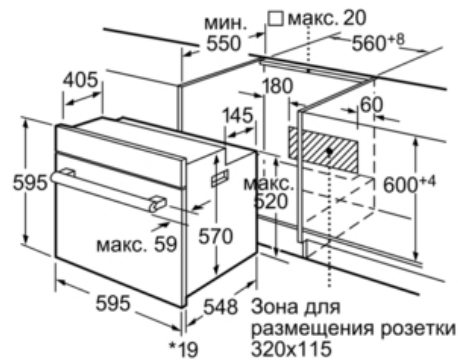

Технические особенности

Цвет фронтальной панели :	нержавеющая сталь
Встраиваемый/ свободностоящий :	Встроенный
Встроенная система очистки :	Нет
Размеры ниши для встра. (мм) :	575-597 x 560-568 x 550
Размеры прибора (мм) :	595 x 595 x 548
Материал панели управления :	Stainless steel
Материал двери :	стекло
Вес нетто (кг) :	31,0
Полезный объем(л) :	66
Виды нагрева :	Bottom heat, Conventional heat, Full width variable grill, Hot Air, Hot air grilling
Материал 1 духового шкафа :	Покрытие эмалью
Температурный контроль :	механический
Количество :	1
Сертификат соответствия :	CE, VDE
Длина сетевого кабеля (см) :	120
EAN-код :	4242002491929
Number of cavities (2010/30/EC) :	1
Класс энергопотребления NEW (2010/30/EC) :	A
Energy consumption per cycle conventional (2010/30/EC) :	0,96
Energy consumption per cycle forced air convection (2010/30/EC) :	0,82
Energy efficiency index (2010/30/EC) :	98,8
Мощность подключения к электроэнергии (Вт) :	3500
Предохранители (А) :	16
Напряжение (В) :	220-240
Частота (Гц) :	50; 60
Тип штепсельной вилки :	Gardy plug w/ earthing

Serie | 6 Встраиваемые плиты/ духовые шкафы

HBA23B250 нерж.сталь
Встраиваемый духовой шкаф

*При металлической фронтальной панели 20 мм
 Размеры в мм

*При металлической фронтальной панели 20 мм
 Размеры в мм