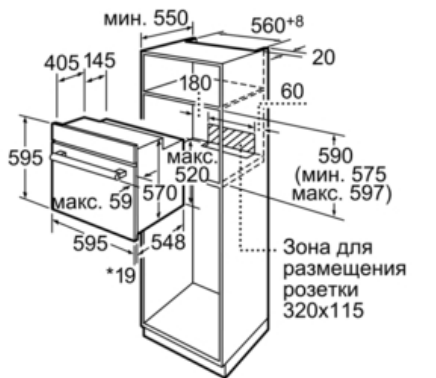

Технические особенности

Цвет фронтальной панели :	нержавеющая сталь
Встраиваемый/ свободностоящий :	Встроенный
Встроенная система очистки :	Нет
Размеры ниши для встра. (мм) :	575-597 x 560-568 x 550
Размеры прибора (мм) :	595 x 595 x 548
Материал панели управления :	Stainless steel
Материал двери :	стекло
Вес нетто (кг) :	31,0
Полезный объем(л) :	66
Виды нагрева :	Bottom heat, Conventional heat, Full width variable grill, Hot Air, Hot air grilling
Материал 1 духового шкафа :	Покрытие эмалью
Температурный контроль :	механический
Количество :	1
Сертификат соответствия :	CE, VDE
Длина сетевого кабеля (см) :	120
EAN-код :	4242002491929
Number of cavities (2010/30/EC) :	1
Класс энергопотребления NEW (2010/30/EC) :	A
Energy consumption per cycle conventional (2010/30/EC) :	0,96
Energy consumption per cycle forced air convection (2010/30/EC) :	0,82
Energy efficiency index (2010/30/EC) :	98,8
Мощность подключения к электроэнергии (Вт) :	3500
Предохранители (А) :	16
Напряжение (В) :	220-240
Частота (Гц) :	50; 60
Тип штепсельной вилки :	Gardy plug w/ earthing

Serie | 6 Встраиваемые плиты/ духовые шкафы

HBA23B250 нерж.сталь
Встраиваемый духовой шкаф

*При металлической фронтальной панели 20 мм
 Размеры в мм

*При металлической фронтальной панели 20 мм
 Размеры в мм