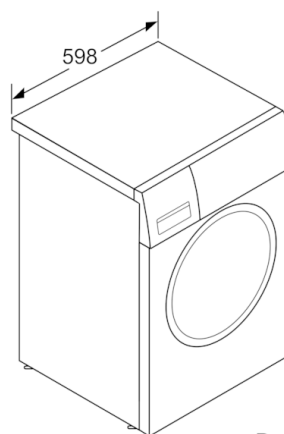

Размеры в мм