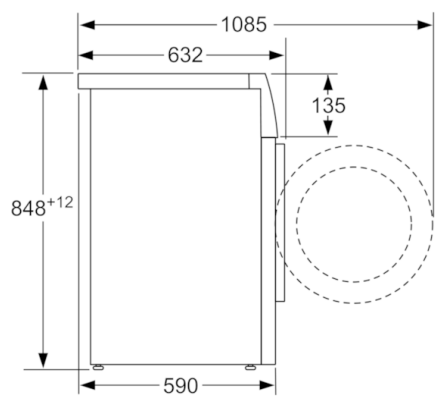

**HomeProfessional, Стиральная машина с фронтальной загрузкой, 10 kg, 1600 об/мин
WAX32DH1OE**

Размеры в мм