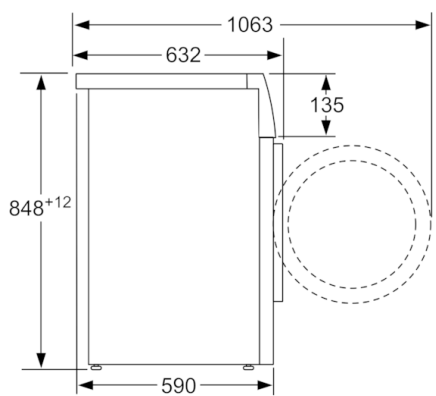

Технические особенности

Встраиваемый/ свободностоящий :	Отдельностоящий
Навес двери :	слева
Цвет/ материал корпуса :	белый
Длина сетевого кабеля (см) :	160
Высота для встраивания под столешницу :	850,00
Высота без рабочей поверхности (мм) :	848
Размеры прибора (мм) :	848 x 598 x 590
Колесики :	Нет
Вес нетто (кг) :	83,211
Объем барабана (л) :	65
Мощность подключения (Вт) :	2300
Предохранители (А) :	10
Напряжение (В) :	220-240
Частота (Гц) :	50
Сертификат соответствия :	CE, Eurasian, VDE

Техническая информация

- Возможность встраивания под столешницу
- Размеры (В x Ш x Г): 84.8 x 59.8 x 59 см
- Глубина прибора, включая дверцу: 63.2 см
- Глубина прибора при открытой дверце: 106.3 см

Serie | 8, Стиральная машина с фронтальной загрузкой, 9 kg, 1400 об/мин WAV28I10E

Размеры в мм

Размеры в мм