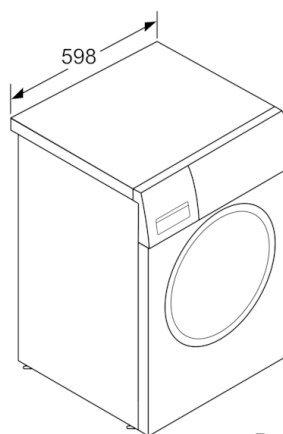

Размеры в мм