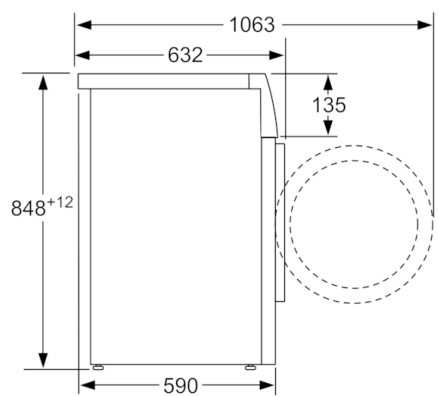

Serie | 4, Стиральная машина с фронтальной загрузкой, 9 kg, 1200 об/мин WGA142X60E

Размеры в мм