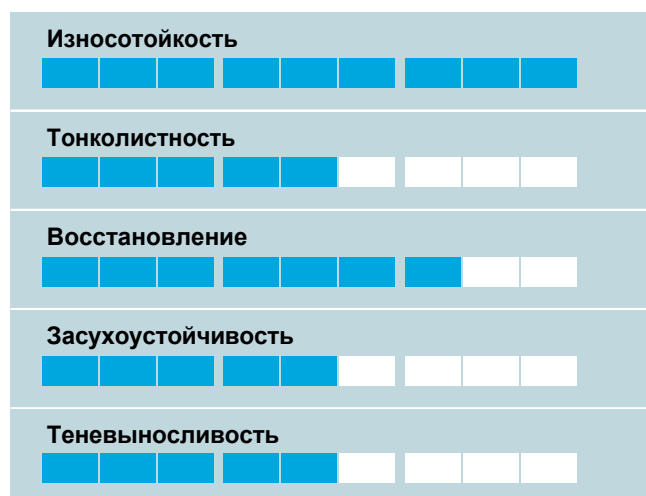

MASTERLINE

Высокая износостойкость

- Великолепная износостойкость
- Для спортивных полей и игровых площадок
- Травосмесь для холодных и умеренных регионов
- Травосмесь для жарких и засушливых регионов

Ratings

Спортмастер

В основе всех спортивных игр или состязаний лежит качественный газон. Залогом победы являются тщательно подобранные сорта трав.

Износостойкость - ключевой фактор

В травосмеси Спортмастер линейки Мастерлайн используются только высококлассные сорта, показавшие в лабораторных исследованиях наилучшие результаты при проверке износостойкости в разнообразных условиях. Проверки на износостойкость - важная часть работы нашей компании по выведению газонных трав.

Два вида травосмеси Спортмастер

Мы разработали два вида травосмеси Спортмастер линейки Мастерлайн: с мятликом луговым, райграсом пастбищным и овсяницей красной для холодных и умеренных регионов и с овсяницей тростниковой, мятликом луговым и райграсом пастбищным для жарких и засушливых регионов.