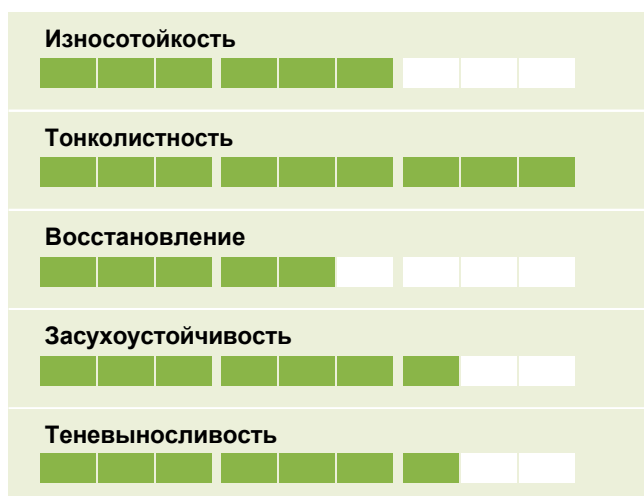

MASTERLINE

Уникальная роскошная травосмесь для фервеев

- Тонколистные травы
- Устойчивость к низкому скашиванию
- Великолепный внешний вид
- 2 вида травосмесей: для жарких и засушливых регионов и для холодных и умеренных регионов

Ratings

Гольфмастер

Не надо компромиссов

Порой Вам необходимо самое лучшее. Из газонных профессиональных травосмесей - это Гольфмастер. И никаких компромиссов.

Только лучшие сорта

В травосмеси Гольфмастер линейки Мастерлайн мы используем только новые сорта, показавшие лучшие результаты во время испытаний. Всегда используется больше одного сорта каждого вида, чтобы добиться максимальной пользы от каждого из них.