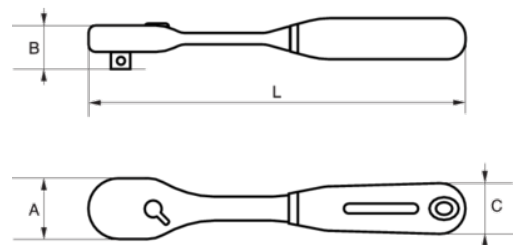

## ИНФОРМАЦИЯ О ТОВАРЕ

- 3/8" Реверсивная рукоятка
- Реверсивный храповик на 60 зубьев с шагом 6°
- Высококачественная легированная сталь
- Матовая отделка
- ISO 3315 / 1174-2; DIN 3122 / 3120; UNE 16512
- Упаковка для розничной продажи
- 

## СВОЙСТВА ТОВАРА

Товар	 in	 °		A	B	C	 L	 g
<b>SBS750</b>	3/8 in	6°	60	32,5 mm	29,7 mm	24 mm	200 mm	235 g

**Follow the Fish!**