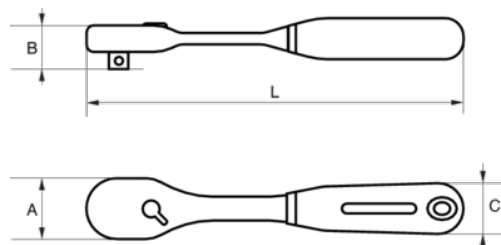

**SBS61S**

Реверсивная рукоятка

## ИНФОРМАЦИЯ О ТОВАРЕ

- 1/4" реверсивная рукоятка, короткая
- 60 зубьев и угол поворота 6°
- Матовая отделка, Ni-Cr
- Кнопка быстрой деблокировки
- ISO 3315 / 1174-2
- DIN 3122/ 3120; UNE 16512
- Розничная упаковка

## СВОЙСТВА ТОВАРА

Товар	 in	 °		A	B	C	 L	 g
<b>SBS61S</b>	1/4 in	6 °	60	24,3 mm	24 mm	17 mm	120 mm	140 g

Follow the Fish!