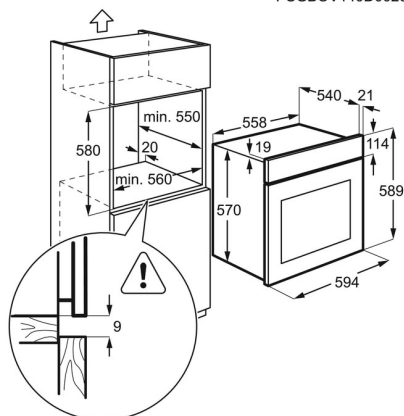

Product Specification

Рекомендованная цена. Перейдите на сайт магазина, чтобы узнать о возможных специальных предложениях.

45990.00

Цвет	Белый
Защита от детей	Нет
Тип пара	Без функции пара
Режимы приготовления	Кольцевой + Конвектор
Размеры (ВхШхГ), мм	590x594x560
Размеры для встраивания (ВхШхГ), мм	593x560x550
Очистка	Каталитическая
Освещение духовки	1 лампа, На задней стенке
Термошуп	Нет
Утапливаемые переключатели	Нет
Страна производства	Польша
Длина сетевого шнура, м	1.1
Подключение к Wi-Fi	Нет
Количество стекол в двери	2
Предохранители, А	13
Общая потребляемая мощность, Вт	2500
Вилка	Евровилка
Номинальное напряжение, В	220-240
Класс энергоэффективности	A

PSGBOV140D002004