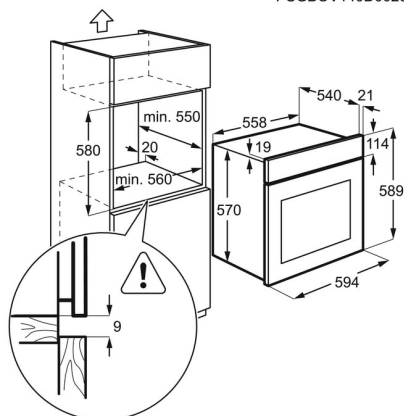

Product Specification

Рекомендованная цена. Перейдите на сайт магазина, чтобы узнать о возможных специальных предложениях.

45990.00

Цвет	Чёрный
Защита от детей	Нет
Тип пара	Без функции пара
Режимы приготовления	Кольцевой + Конвектор
Размеры (ВхШхГ), мм	590x594x560
Размеры для встраивания (ВхШхГ), мм	593x560x550
Очистка	Каталитическая
Освещение духовки	1 лампа, На задней стенке
Термошуп	Нет
Утапливаемые переключатели	Да
Страна производства	Польша
Длина сетевого шнура, м	1.1
Подключение к Wi-Fi	Нет
Количество стекол в двери	2
Предохранители, А	13
Общая потребляемая мощность, Вт	2500
Вилка	Евровилка
Номинальное напряжение, В	220-240
Класс энергоэффективности	A

PSGBOV140D002004