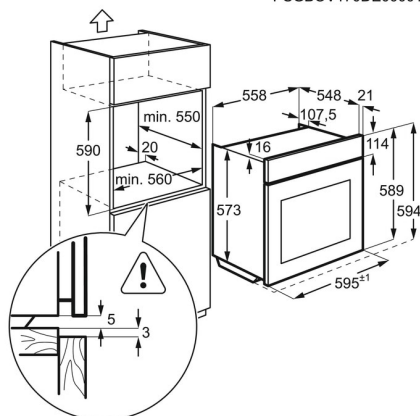

Product Specification

Рекомендованная цена. Перейдите на сайт магазина, чтобы узнать о возможных специальных предложениях.

59490.00

Цвет	Кремовый
Защита от детей	Нет
Тип пара	Без функции пара
Режимы приготовления	Кольцевой + Конвектор
Размеры (ВхШхГ), мм	594x594x568
Размеры для встраивания (ВхШхГ), мм	600x560x550
Очистка	Каталитическая
Освещение духовки	1 лампа, Галогеновая лампа в дальнем углу
Термощуп	Нет
Утапливаемые переключатели	Нет
Страна производства	Италия
Длина сетевого шнура, м	1.6
Подключение к Wi-Fi	Нет
Количество стекол в двери	2
Общая потребляемая мощность, Вт	2790
Вилка	Евровилка
Номинальное напряжение, В	220-240
Класс энергоэффективности	A
Объем, л	72

PSGBOV170DE0000Y