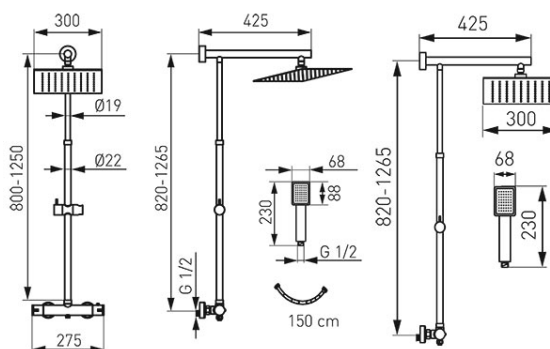

**Код: NP75SQ-TRV7U**

Trevi Square душевая система с тропическим душем в комплекте с лейкой, шлангом и термостатическим смесителем

<https://ru.ferrocompany.com/product-5910-NP75SQTRV7U.html>

Индивидуальная упаковка: **1, индивидуальная упаковка со штрих-кодом для розничной продаже**

- **ВЕРХНИЙ ДУШ**
  - регулируемая длина металлической штанги: 800-1250 мм
  - регулируемая высота крепления комплекта к стене
  - размер дисковой металлической головки SLIM: 300 x 300 мм
  - встроенный настенный монтаж с верхним душем
  - Easy Clean System – легкое устранение накипи из верхнего душа
  - хром
- **ТЕРМОСТАТИЧЕСКИЙ СМЕСИТЕЛЬ**
  - термостатический регулятор
  - керамический переключатель верхний душ / лейка душа
  - Safe Stop 38°C - блокада горячей воды
  - настенный монтаж
  - эксцентрический ввод G1/2 расстояние 150 ± 20 мм
  - ввод душевой головкой G3/4 - верхний выход
  - ввод душа G1/2 - нижний вход
  - хром
- **ДУШ**
  - количество функций душевой лейки – 1
  - Easy Clean System – легкое устранение накипи из душевой лейки
  - шланг душа 150 см в металлической оплетке
  - хром