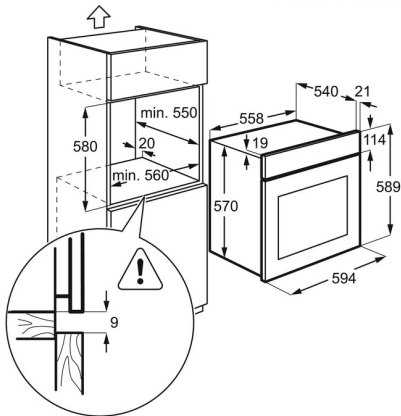

Product Specification

Рекомендованная цена. Перейдите на сайт магазина, чтобы узнать о возможных специальных предложениях.

39490.00

Цвет	Чёрный
Защита от детей	Нет
Тип пара	Без функции пара
Режимы приготовления	Кольцевой + Конвектор
Размеры (ВхШхГ), мм	590x594x560
Размеры для встраивания (ВхШхГ), мм	593x560x550
Очистка	Эмаль лёгкой очистки
Освещение духовки	1 лампа, На задней стенке
Термоцуп	Нет
Утапливаемые переключатели	Да
Страна производства	Польша
Длина сетевого шнура, м	1.1
Подключение к Wi-Fi	Нет
Количество стекол в двери	2
Предохранители, А	13
Общая потребляемая мощность, Вт	2500
Вилка	Нет
Номинальное напряжение, В	220-240
Класс энергоэффективности	A

PSGBOV140D002004