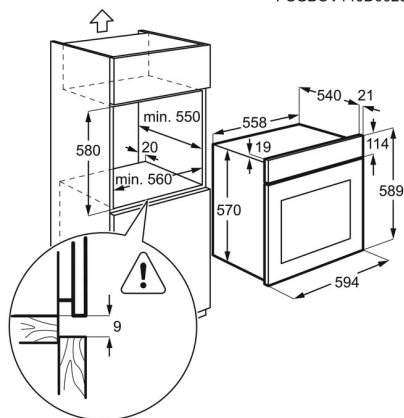

Product Specification

Рекомендованная цена. Перейдите на сайт магазина, чтобы узнать о возможных специальных предложениях.

39490.00

Цвет	Белый
Защита от детей	Нет
Тип пара	Без функции пара
Режимы приготовления	Кольцевой + Конвектор
Размеры (ВхШхГ), мм	590x594x560
Размеры для встраивания (ВхШхГ), мм	593x560x550
Очистка	Эмаль лёгкой очистки
Освещение духовки	1 лампа, На задней стенке
Термоцуп	Нет
Утапливаемые переключатели	Да
Страна производства	Польша
Длина сетевого шнура, м	1.1
Подключение к Wi-Fi	Нет
Количество стекол в двери	2
Предохранители, А	13
Общая потребляемая мощность, Вт	2500
Вилка	Нет
Номинальное напряжение, В	220-240
Класс энергоэффективности	A

PSGBOV140D002004