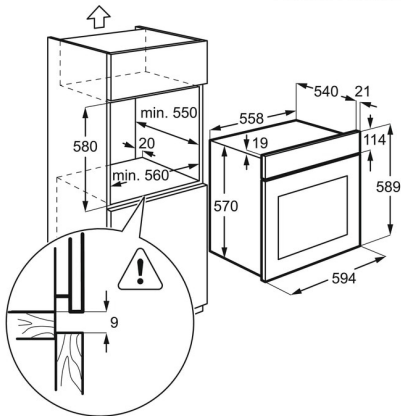

Product Specification

Рекомендованная цена. Перейдите на сайт магазина, чтобы узнать о возможных специальных предложениях.

38490.00

Цвет	Чёрный
Защита от детей	Нет
Тип пара	Без функции пара
Режимы приготовления	Мультифункциональный
Размеры (ВхШхГ), мм	590x594x560
Размеры для встраивания (ВхШхГ), мм	593x560x550
Очистка	Эмаль лёгкой очистки
Освещение духовки	1 лампа, На задней стенке
Термоцуп	Нет
Утапливаемые переключатели	Да
Страна производства	Польша
Длина сетевого шнура, м	1.1
Подключение к Wi-Fi	Нет
Количество стекол в двери	2
Предохранители, А	13
Общая потребляемая мощность, Вт	2725
Вилка	Нет
Номинальное напряжение, В	220-240
Класс энергоэффективности	A

PSGBOV140D002004