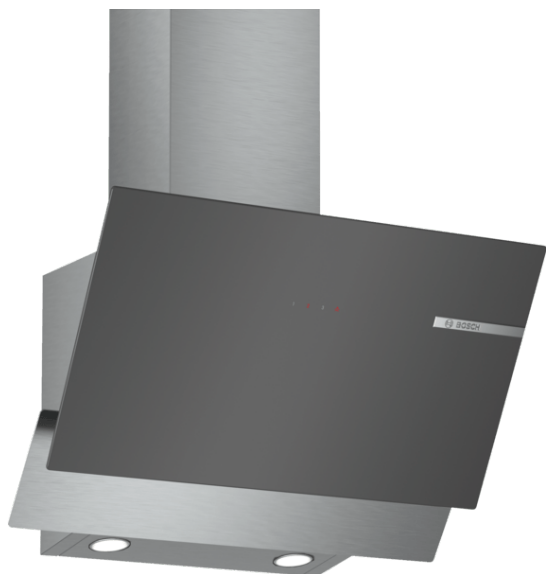

Serie | 4, Вытяжка для настенного монтажа, 60 cm, grey glass DWK65AD70R

Вытяжка для настенного монтажа: уберезет потолок и мебель на кухне от оседания на них копоти и жира.

- **TouchControl:** удобное сенсорное управление вытяжкой.
- Быстрая очистка воздуха на кухне благодаря высокой производительности.
- 3 ступени мощности для эффективного приготовления любого блюда.
- **Металлический жирулавливающий фильтр:** поглощает частички жира на кухне.

Технические особенности

Технология установки :	Вытяжка
Сертификат соответствия :	CE, VDE
Длина сетевого кабеля (см) :	200
Высота прибора без камина (мм) :	350
Минимальная высота установки над электрической плитой :	470
Минимальная высота установки над газовой плитой :	570
Вес нетто (кг) :	12,934
Управление :	электрический
Регулировка уровня мощности :	3-уровень
Макс.мощность вытяжки Отв.возд. (м3/ч) :	616
Макс.мощность вытяжки Цирк.возд. (м3/ч) :	331
Количество ламп (шт) :	2
Уровень шума (дБ) :	66
Диаметр вытяжного патрубка (мм) :	120 / 150
Материал жирулавливающего фильтра :	алюминий
EAN-код :	4242005203871
Мощность подключения (Вт) :	216
Предохранители (А) :	10
Напряжение (В) :	220-240
Частота (Гц) :	50
Тип штепсельной вилки :	Вилка с заземлением
Тип монтажа :	Настенный монтаж

4 242005 203871

**Serie | 4, Вытяжка для настенного монтажа, 60 cm, grey glass
DWK65AD70R**

**Вытяжка для настенного монтажа:
убережет потолок и мебель на кухне от оседания на них копоти и жира.**

Комфорт: