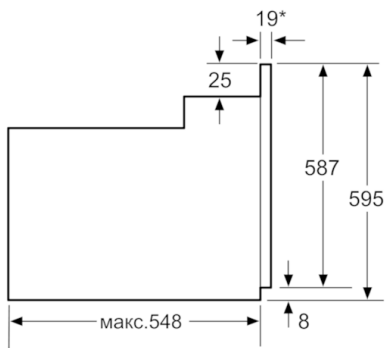

#### **Техническая информация**

- Эмалированный противень для выпечки, Комбинированная решетка, Универсальный противень
- Класс энергоэффективности (в соответствии с нормами ЕС Nг. 65/2014): A Энергопотребление за цикл в обычном режиме: 0.98 кВт/ч Энергопотребление за цикл в режиме усиленной работы вентилятора: 0.79 кВт/ч Количество камер: 1 Источник нагрева: электрический Объем камеры: 66 л
- Мощность подключения: 3.3 кВт
- Длина сетевого кабеля: 100 см
- Размеры прибора (ВхШхГ): 595 мм x 594 мм x 548 мм
- Размеры ниши для встраивания (ВхШхГ): 575 мм - 597 мм x 560 мм - 568 мм x 550 мм
- Пожалуйста, следуйте схемам встраивания и инструкции по монтажу

**Serie | 6, Встраиваемый духовой шкаф, 60 см, нержавеющая сталь  
HBJ314ES0R**

\* 20 мм для металлических фронтальных панелей

Размеры в мм

\* 20 мм для металлических фронтальных панелей

Размеры в мм

\* При металлической фронтальной панели 20 мм

Размеры в мм