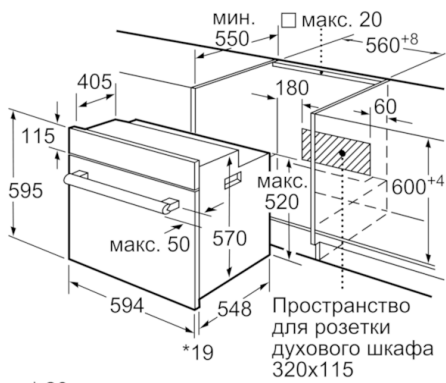

#### **Техническая информация**

- Эмалированный противень для выпечки, Комбинированная решетка, Универсальный противень
- Класс энергоэффективности (в соответствии с нормами ЕС Nг. 65/2014): A Энергопотребление за цикл в обычном режиме: 0.98 кВт/ч Энергопотребление за цикл в режиме усиленной работы вентилятора: 0.79 кВт/ч Количество камер: 1 Источник нагрева: электрический Объем камеры: 66 л
- Мощность подключения: 3.3 кВт
- Длина сетевого кабеля: 100 см
- Размеры прибора (ВхШхГ): 595 мм x 594 мм x 548 мм
- Размеры ниши для встраивания (ВхШхГ): 575 мм - 597 мм x 560 мм - 568 мм x 550 мм
- Пожалуйста, следуйте схемам встраивания и инструкции по монтажу

**Serie | 6, Встраиваемый духовой шкаф, 60 см, нержавеющая сталь  
HBJ314ES0R**

\* 20 мм для металлических фронтальных панелей

Размеры в мм

\* 20 мм для металлических фронтальных панелей

Размеры в мм

\* При металлической фронтальной панели 20 мм