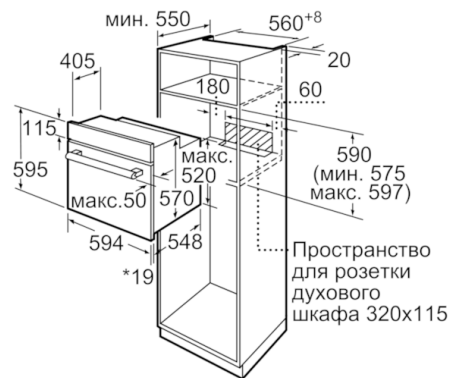

#### **Техническая информация**

- Эмалированный противень для выпечки, Комбинированная решетка, Универсальный противень
- Класс энергоэффективности (в соответствии с нормами ЕС Nг. 65/2014): A Энергопотребление за цикл в обычном режиме: 0.98 кВт/ч Энергопотребление за цикл в режиме усиленной работы вентилятора: 0.79 кВт/ч Количество камер: 1 Источник нагрева: электрический Объем камеры: 66 л
- Мощность подключения: 3.3 кВт
- Длина сетевого кабеля: 100 см
- Размеры прибора (ВхШхГ): 595 мм x 594 мм x 548 мм
- Размеры ниши для встраивания (ВхШхГ): 575 мм - 597 мм x 560 мм - 568 мм x 550 мм
- Пожалуйста, следуйте схемам встраивания и инструкции по монтажу

**Serie | 6, Встраиваемый духовой шкаф, 60 см, нержавеющая сталь  
HBJ314ES0R**

\* 20 мм для металлических фронтальных панелей

Размеры в мм

\* 20 мм для металлических фронтальных панелей

Размеры в мм

\* При металлической фронтальной панели 20 мм

Размеры в мм