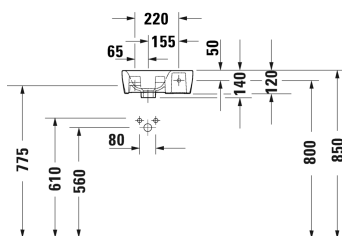

DuraStyle Умывальник для рук # 0713360000

| < 360 мм > |

Умывальник для рук	Размеры	Вес	Номер заказа
без перелива, с плоскостью под смеситель, отверстие для смесителя справа, включая крепление, глазуровка снизу, 360 мм			
Цвета			
00 Белый Alpin			
Вариант			
●	360 x 220 мм	6,700 кг	0713360000
Справка			
Возможно только в сочетании с бутылочным сифоном, включая удлиненную погружную трубу			
Сантехническая керамика со специальным покрытием WonderGliss остается чистой и красивой в течение долгого времени. При заказе WonderGliss добавьте "1" на 11-м месте в артикуле модели.			
Принадлежности			
Выпуск для раковины для умывальников без перелива	75 мм	0,400 кг	005038

Все чертежи содержат необходимые размеры с соблюдением стандартных допусков. Они указаны в мм и не являются обязательными. Точные размеры, в частности для монтажа по индивидуальному заказу, можно получить только по готовому изделию.