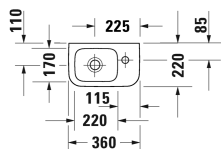

DuraStyle Умывальник для рук # 0713360000

| < 360 мм > |

Умывальник для рук	Размеры	Вес	Номер заказа
без перелива, с плоскостью под смеситель, отверстие для смесителя справа, включая крепление, глазуровка снизу, 360 мм			
Цвета			
00 Белый Alpin			
Вариант			
●	360 x 220 мм	6,700 кг	0713360000
Справка			
Возможно только в сочетании с бутылочным сифоном, включая удлиненную погружную трубу			
Сантехническая керамика со специальным покрытием WonderGliss остается чистой и красивой в течение долгого времени. При заказе WonderGliss добавьте "1" на 11-м месте в артикуле модели.			
Принадлежности			
Выпуск для раковины для умывальников без перелива	75 мм	0,400 кг	005038

Все чертежи содержат необходимые размеры с соблюдением стандартных допусков. Они указаны в мм и не являются обязательными. Точные размеры, в частности для монтажа по индивидуальному заказу, можно получить только по готовому изделию.