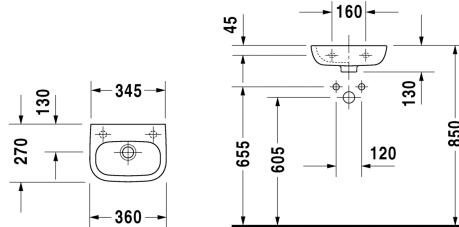

**D-Code Умывальник для рук # 07053600002 / 07053600082 / 07053600092**

| < 360 мм > |

Умывальник для рук	Размеры	Вес	Номер заказа
с переливом, с плоскостью под смеситель, глазуровка снизу, 360 мм			
<b>Цвета</b>			
00 Белый Alpin			
<b>Вариант</b>			
☒ без отверстия для смесителя	360 x 270 мм	5,500 кг	07053600002
● отверстие для смесителя справа	360 x 270 мм	5,500 кг	07053600082
● отверстие для смесителя слева	360 x 270 мм	5,500 кг	07053600092
<b>Справка</b>			
Только в сочетании с обычным сифоном.			

*Все чертежи содержат необходимые размеры с соблюдением стандартных допусков. Они указаны в мм и не являются обязательными. Точные размеры, в частности для монтажа по индивидуальному заказу, можно получить только по готовому изделию.*