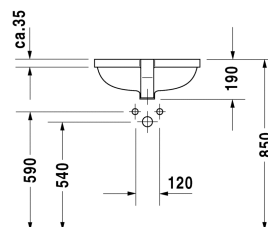

Starck 3 Умывальник встраиваемый # 0302490000

| < 490 мм > |

Умывальник встраиваемый	Размеры	Вес	Номер заказа
для встраивания снизу, с переливом, с плоскостью под смеситель, включая крепление для встраивания в деревянную столешницу, 490 мм			
Цвета			
00 Белый Alpin			
Вариант			
●	490 x 365 мм	8,200 кг	0302490000
Справка			
Габариты умывальников, встраиваемых снизу, относятся к внутренним габаритам			
Сантехническая керамика со специальным покрытием WonderGliss остается чистой и красивой в течение долгого времени. При заказе WonderGliss добавьте "1" на 11-м месте в артикуле модели.			
Принадлежности			
Крепление для каменных столешниц, (за исключением # 046651)		0,200 кг	005028

Все чертежи содержат необходимые размеры с соблюдением стандартных допусков. Они указаны в мм и не являются обязательными. Точные размеры, в частности для монтажа по индивидуальному заказу, можно получить только по готовому изделию.