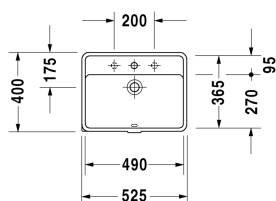

Starck 3 Умывальник встраиваемый # 0302490000

| < 490 мм > |

Умывальник встраиваемый	Размеры	Вес	Номер заказа
для встраивания снизу, с переливом, с плоскостью под смеситель, включая крепление для встраивания в деревянную столешницу, 490 мм			
Цвета			
00 Белый Alpin			
Вариант			
●	490 x 365 мм	8,200 кг	0302490000
Справка			
Габариты умывальников, встраиваемых снизу, относятся к внутренним габаритам			
Сантехническая керамика со специальным покрытием WonderGliss остается чистой и красивой в течение долгого времени. При заказе WonderGliss добавьте "1" на 11-м месте в артикуле модели.			
Принадлежности			
Крепление для каменных столешниц, (за исключением # 046651)		0,200 кг	005028

Все чертежи содержат необходимые размеры с соблюдением стандартных допусков. Они указаны в мм и не являются обязательными. Точные размеры, в частности для монтажа по индивидуальному заказу, можно получить только по готовому изделию.