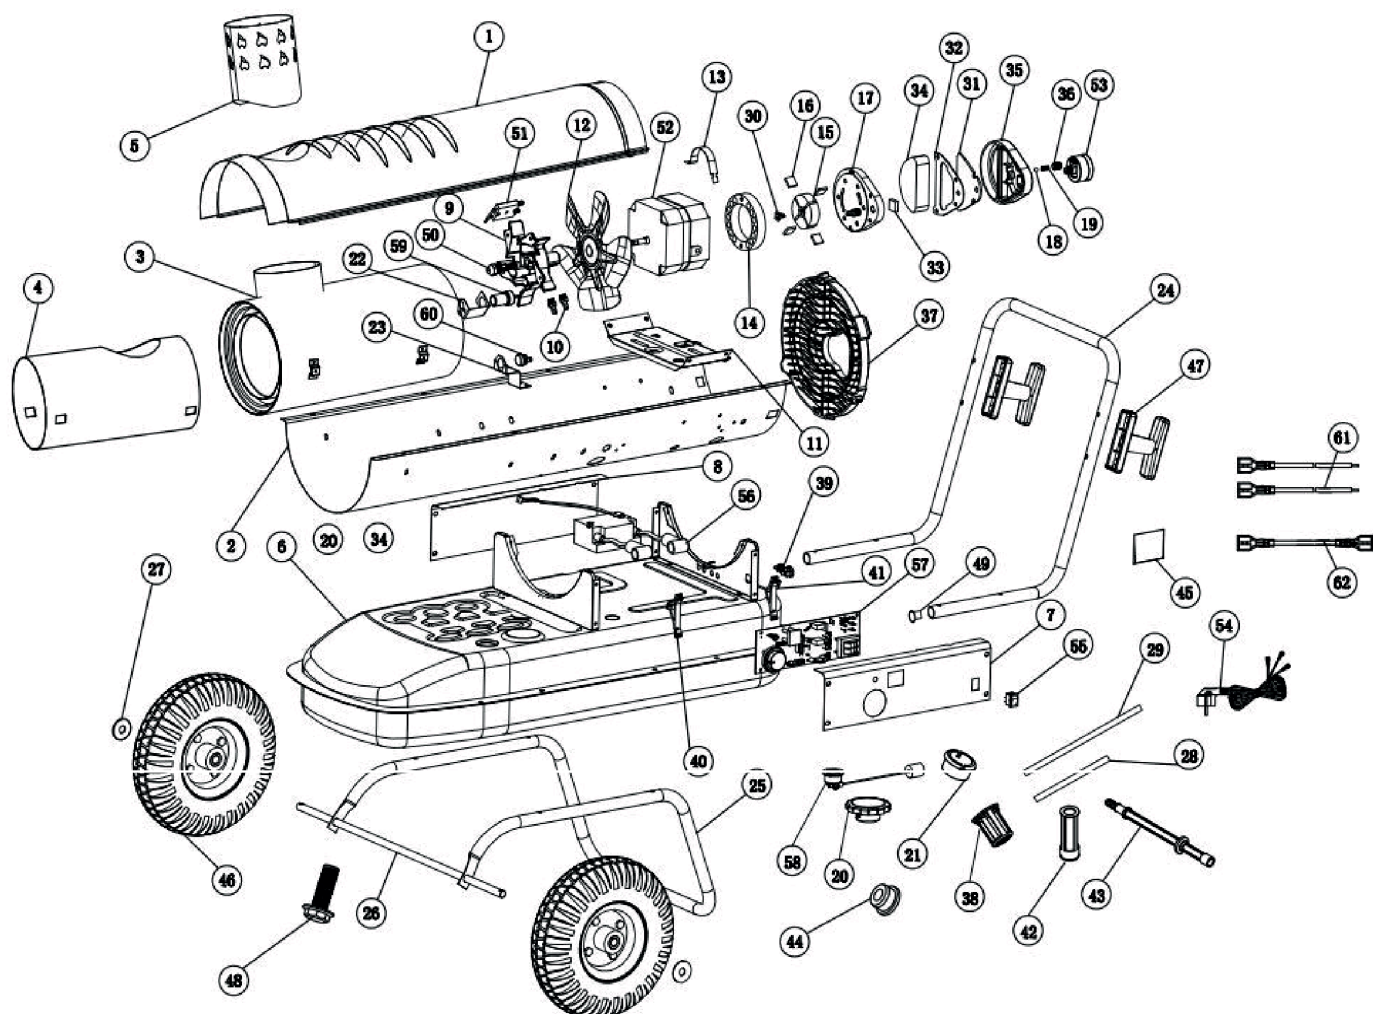

НЕТ ФОТО

DTC 309 ZF

КАЛОРИФЕР ДИЗЕЛЬНЫЙ

АРТИКУЛ: 633 70 3019

EAN8 - 20074968

РЕЛИЗ: 08.2017

ДЕТАЛИРОВКА ИЗДЕЛИЯ

PATRIOT

#	АРТИКУЛ	ОПИСАНИЕ	КОЛ-ВО
01	009070977	Верхняя часть корпуса	1
02	009070978	Нижняя часть корпуса	1
03	009070979	Камера сгорания	1
04	009070980	Внешняя цилиндрическая изоляционная панель	1
05	009070918	Дымовая труба	1
06	009070981	Топливный бак	1
07	009070982	Левая боковая крышка	1
08	009070983	Правая боковая крышка	1
09	009070922	Головка горелки	1
10	009070923	Ниппель	2
11	009070924	Кронштейн двигателя	1
12	009070925	Крыльчатка	1
13	009070926	Ремень фиксатор	1
14	009070984	Кольцо насоса (часть помпы)	1
15	009070985	Ротор насоса	1
16	009070986	Лопасть насоса	4
17	009070930	Крышка насоса	1
18	009070987	Шарик	1
19	009070932	Пружина	1
20	009070933	Крышка бензобака	1
21	009070934	Кронштейн топливного фильтра	1
22	009070935	Кронштейн фиксации фотоэлемента	1
23	009070936	Кронштейн термостата	1